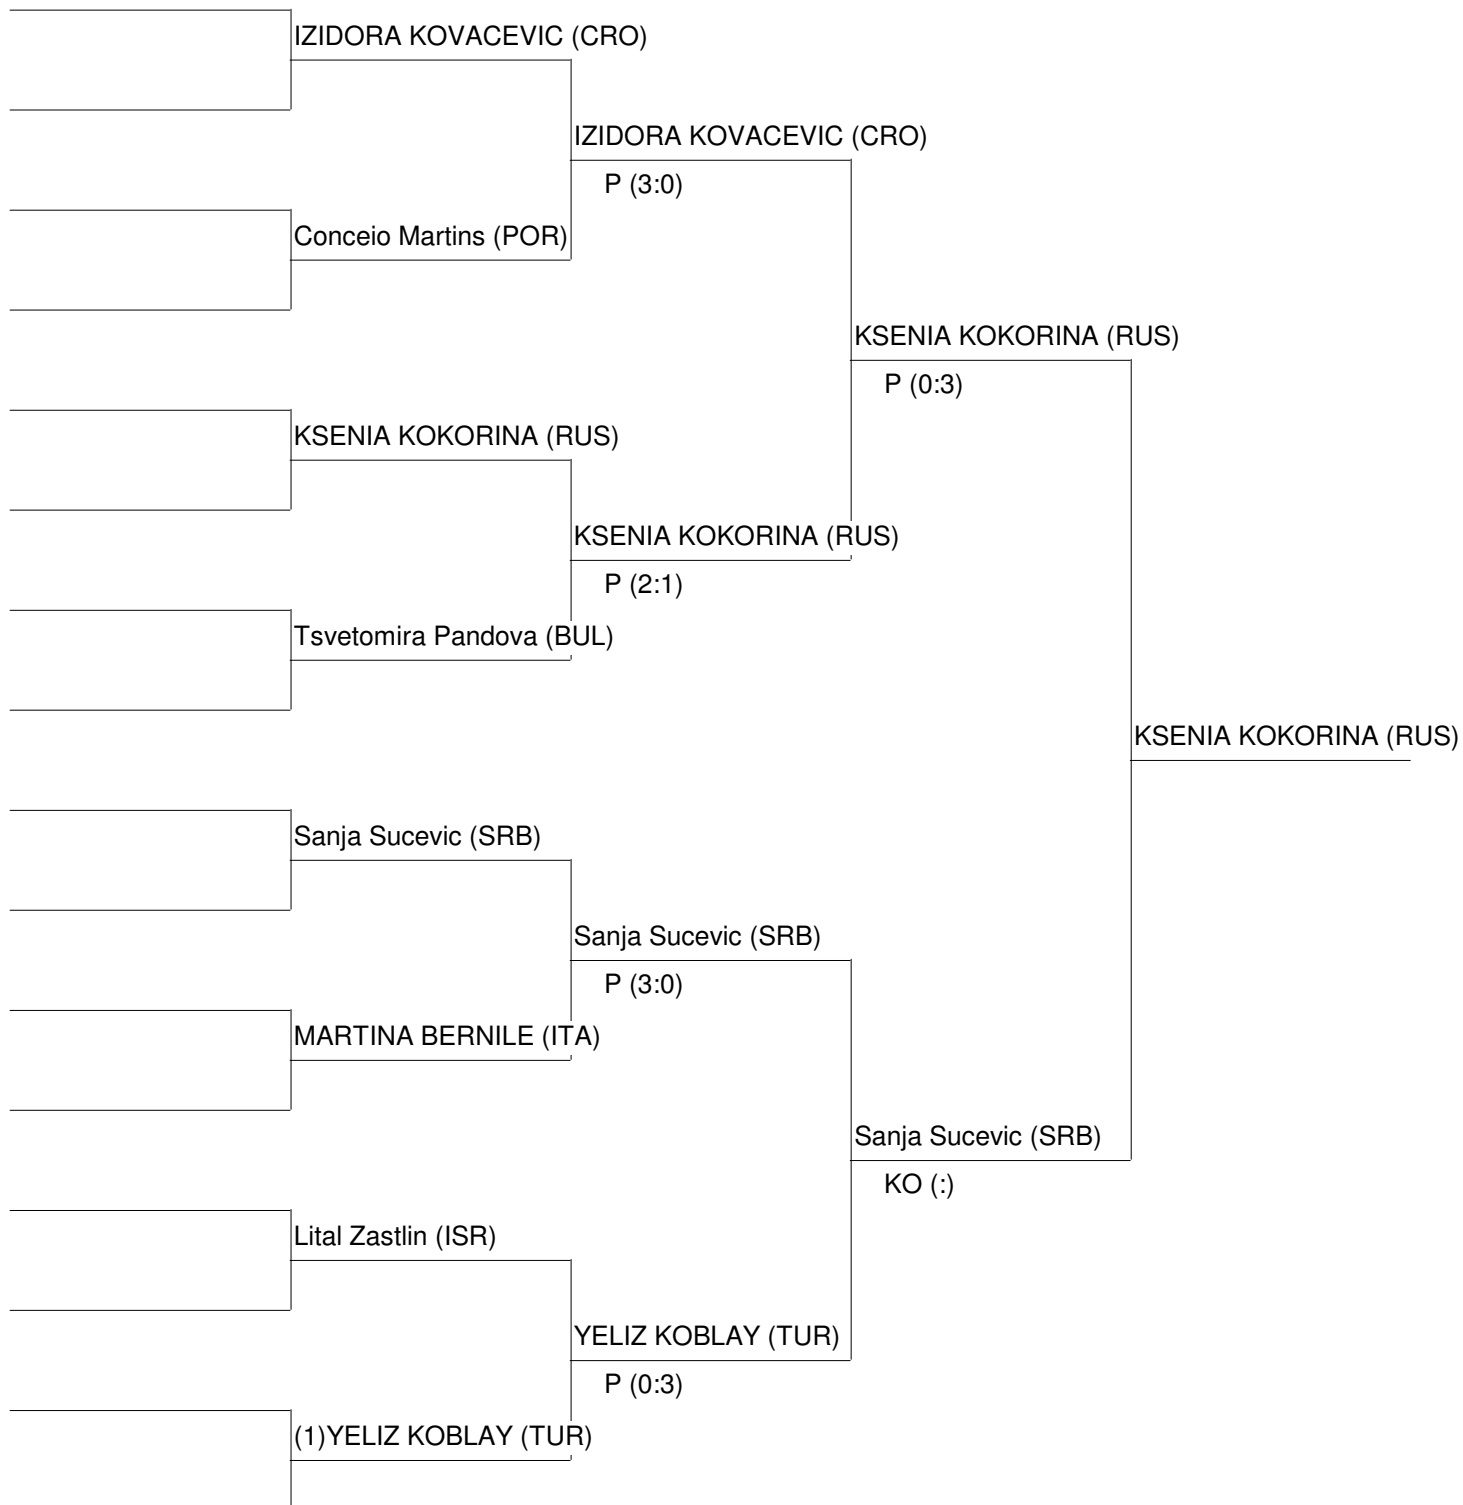

Ankara (TUR)

28.10.2012 - 04.11.2012

Signature

03.11.2012 13:15:05

K1 f -52 kg

WAKO EUROPEAN CHAMPIONSHIPS K1, LK, LC 2012

Ankara (TUR)

28.10.2012 - 04.11.2012