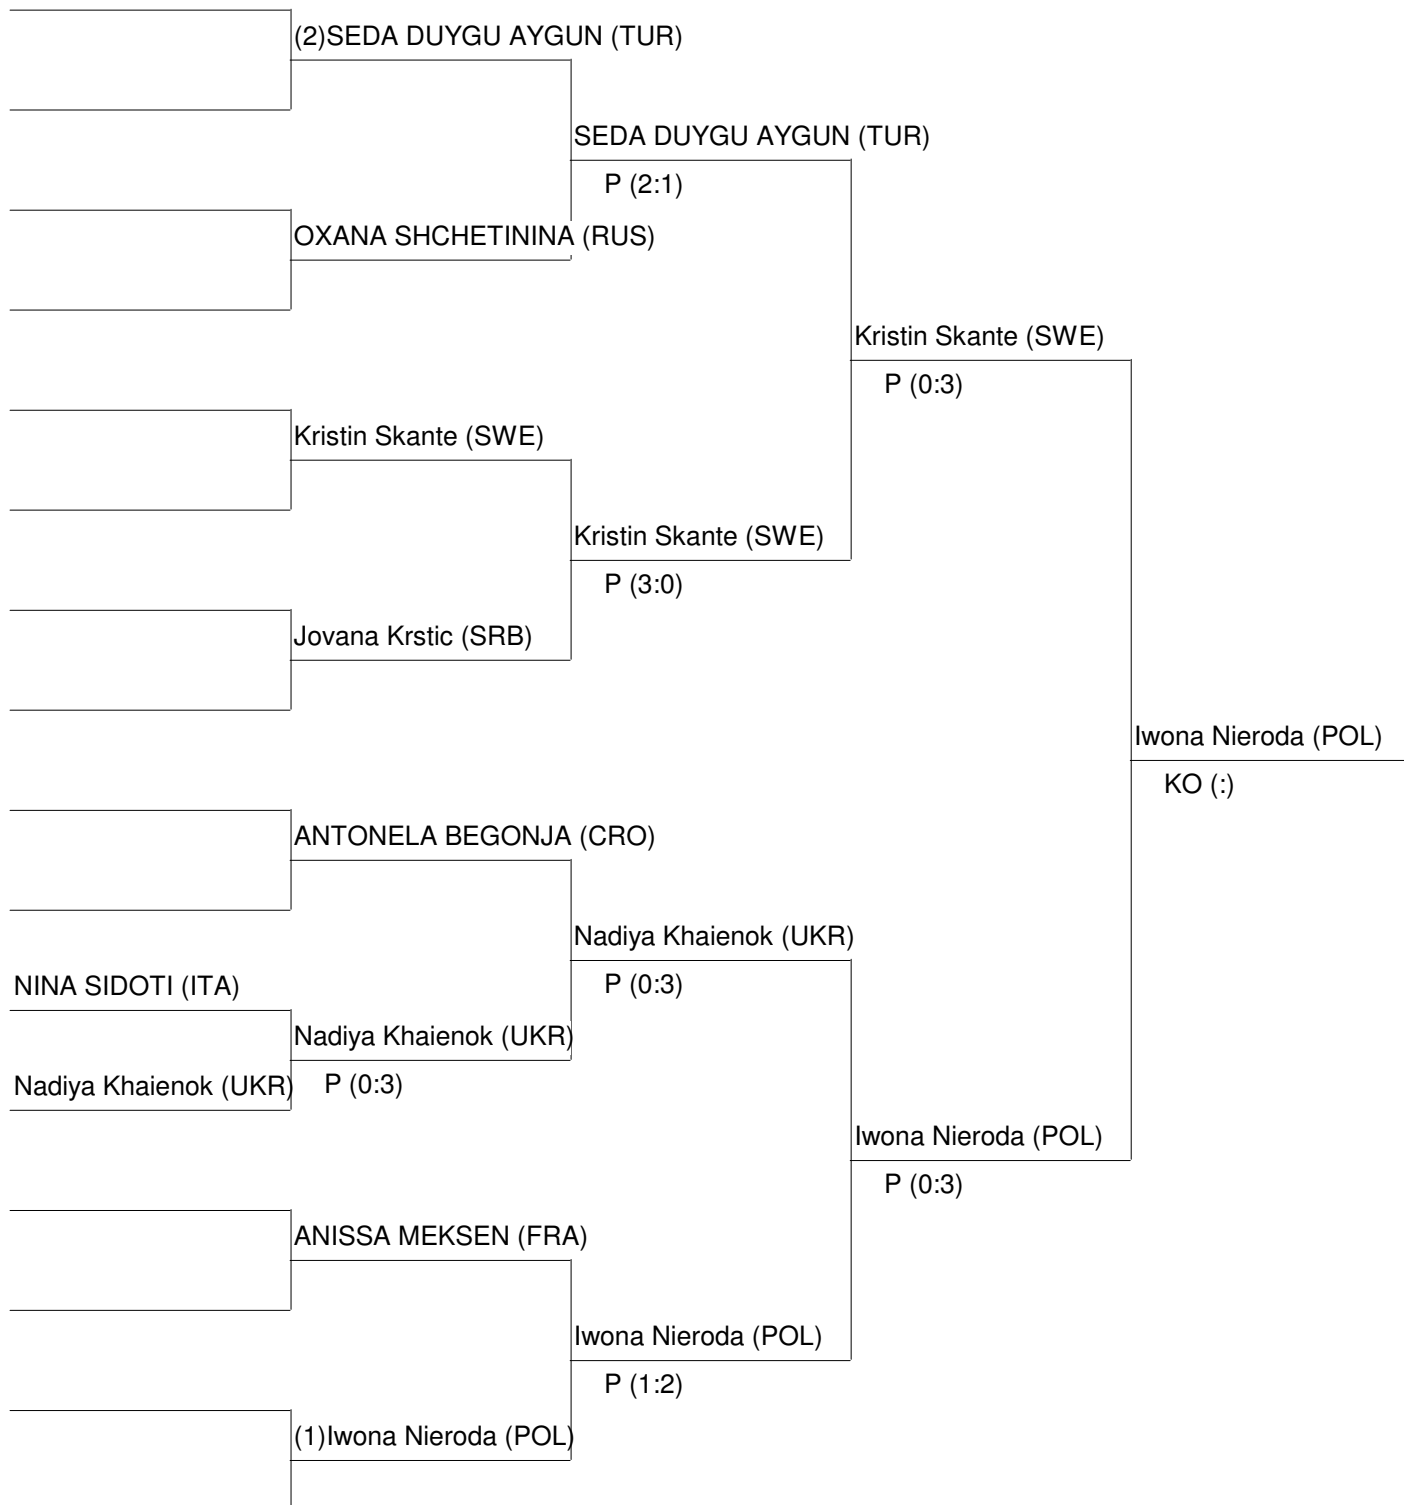

LK f -56 kg

WAKO EUROPEAN CHAMPIONSHIPS K1, LK, LC 2012

Ankara (TUR)

28.10.2012 - 04.11.2012

Signature

03.11.2012 13:15:05