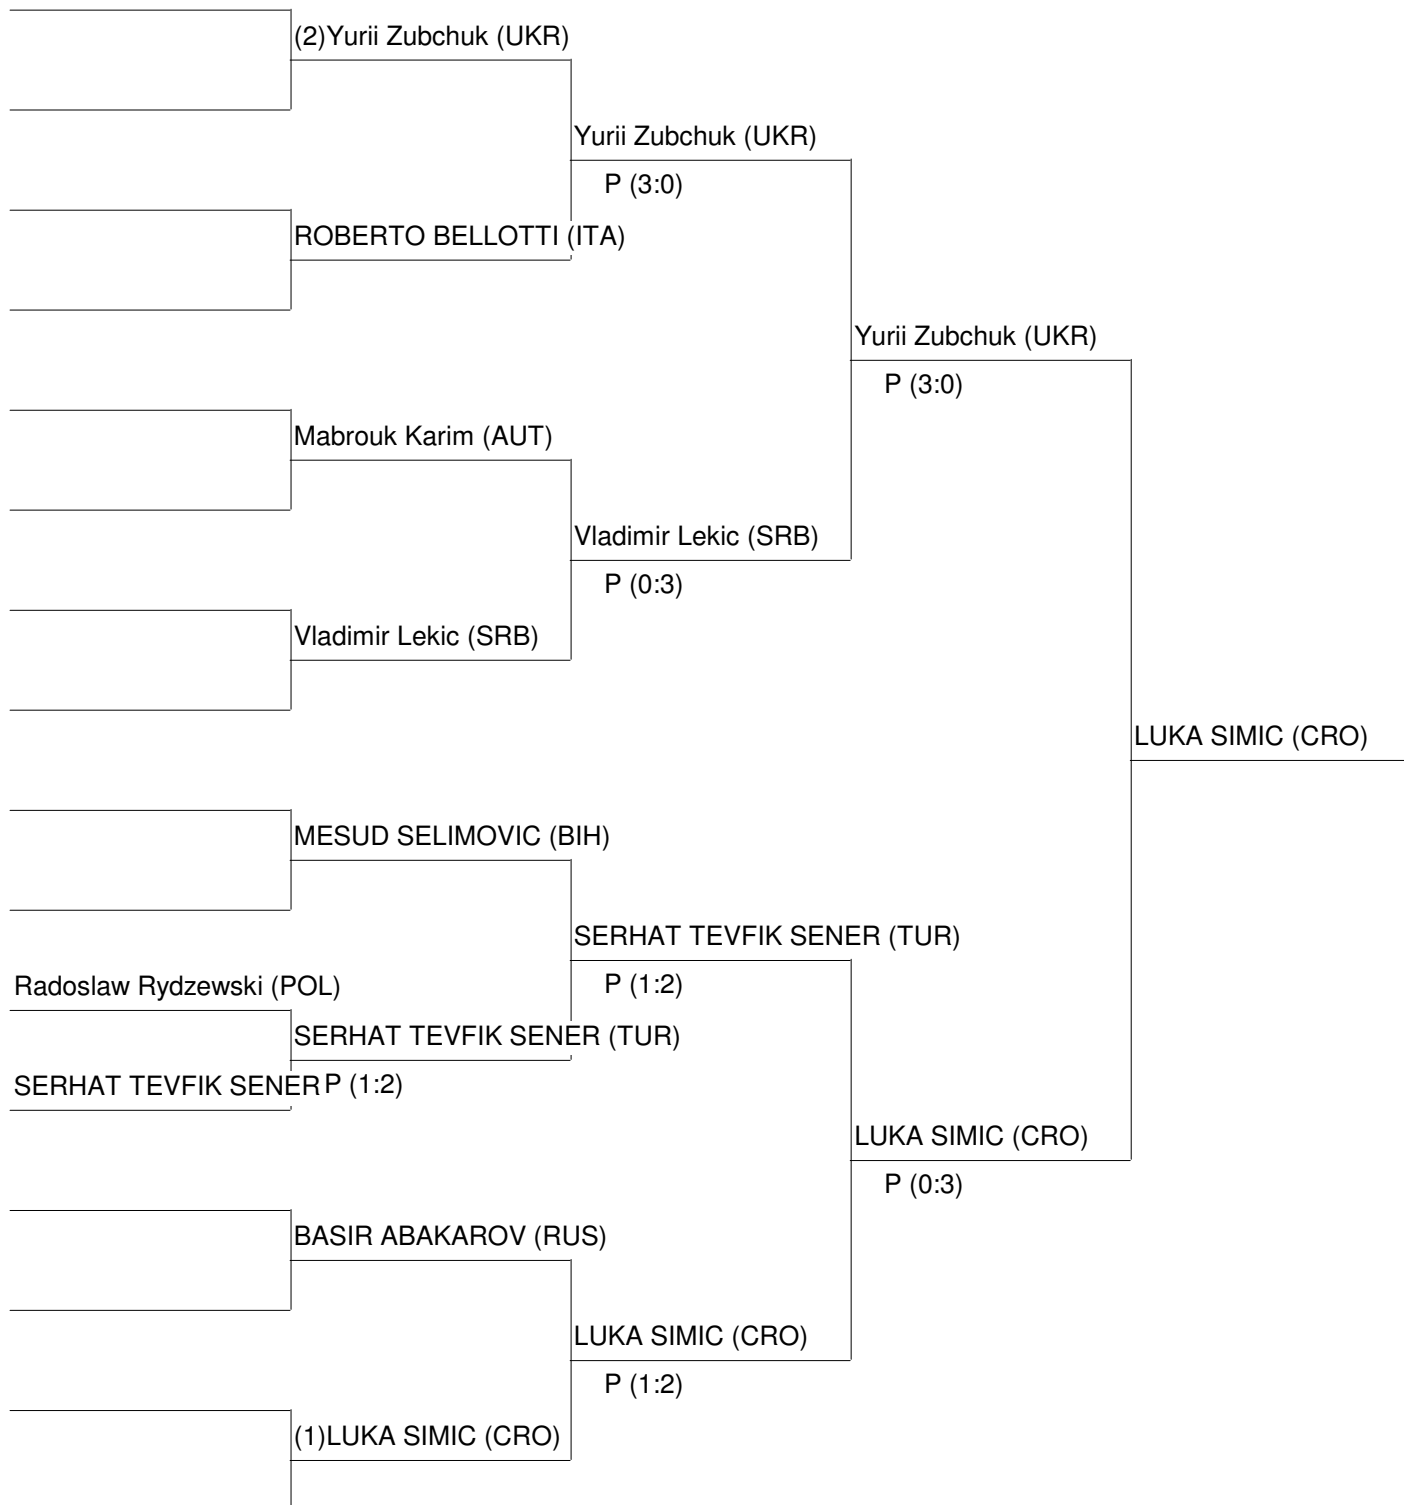

LK m -86 kg

WAKO EUROPEAN CHAMPIONSHIPS K1, LK, LC 2012

Ankara (TUR)

28.10.2012 - 04.11.2012

Signature

03.11.2012 13:15:05