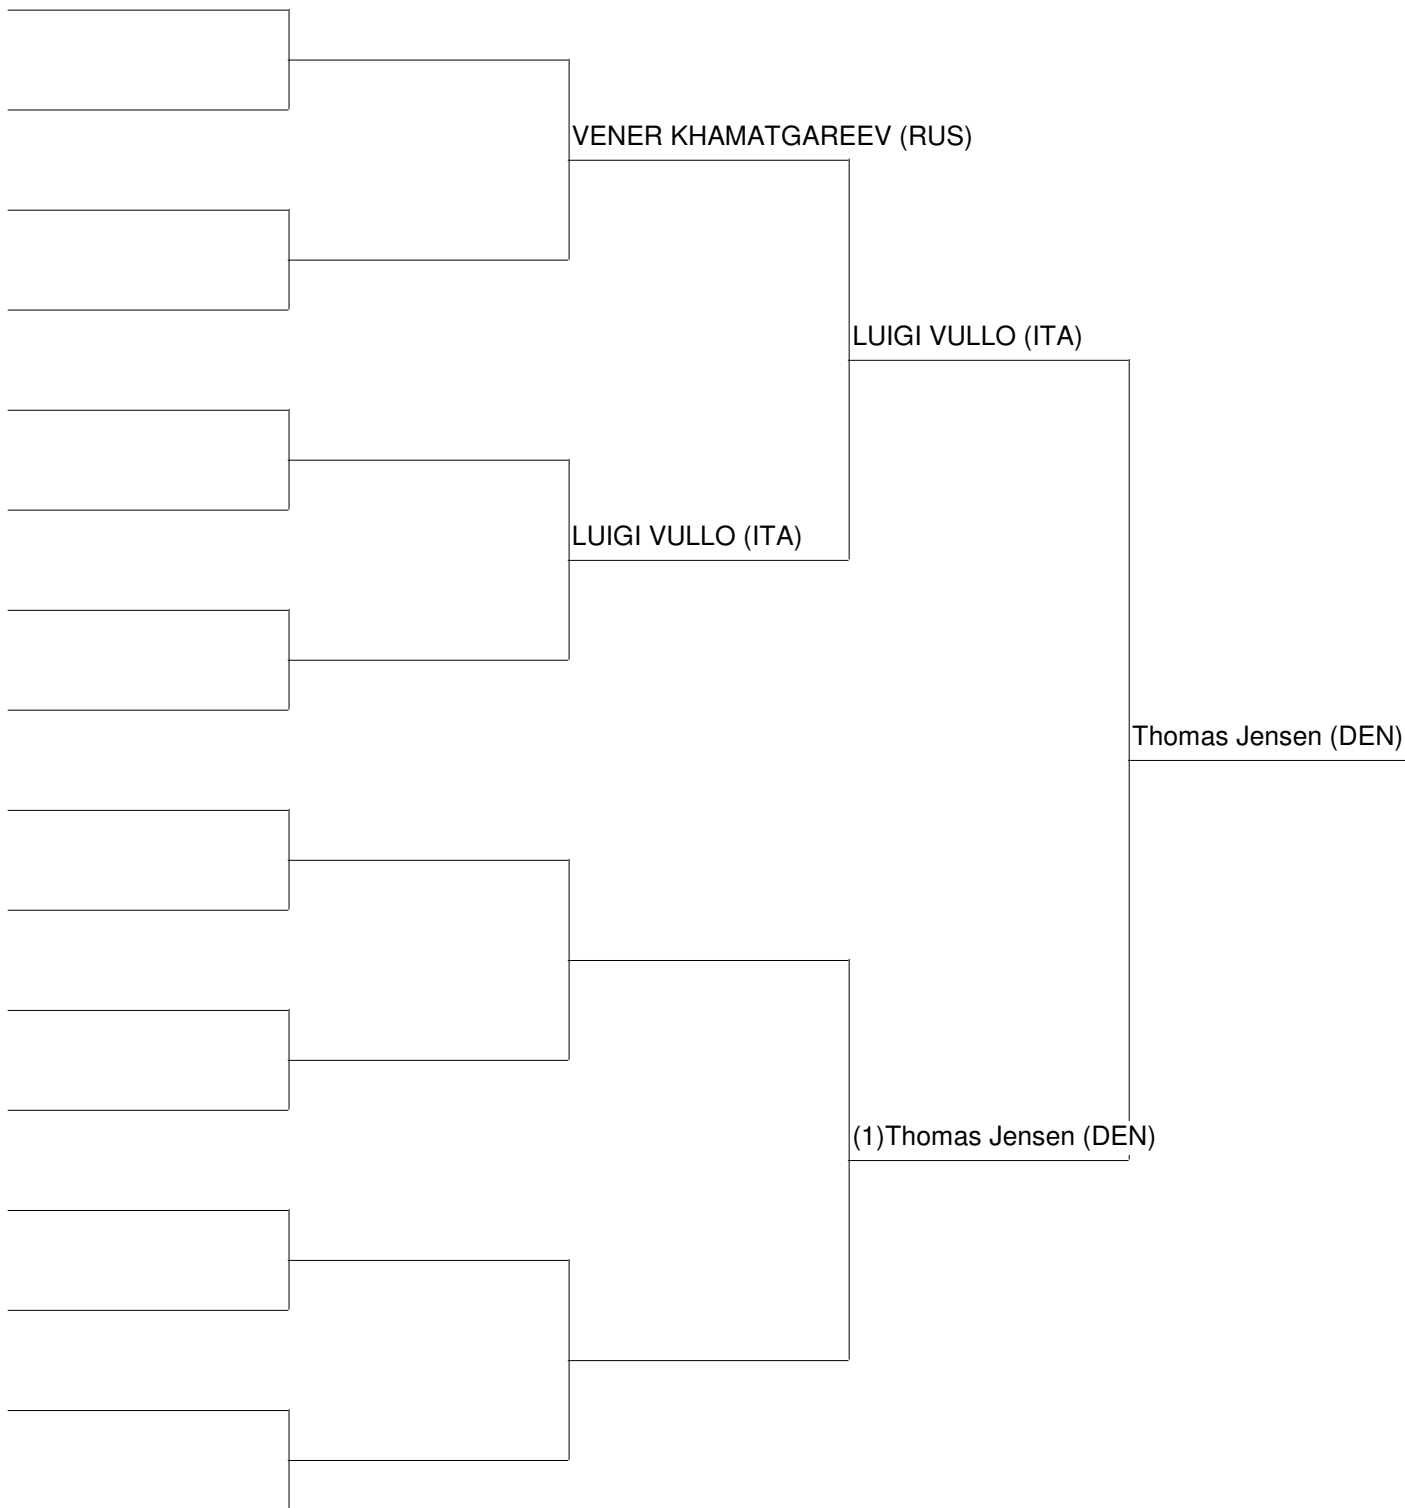

Ankara (TUR)

28.10.2012 - 04.11.2012

Signature

03.11.2012 13:15:05

LC vet. m -63 kg

WAKO EUROPEAN CHAMPIONSHIPS K1, LK, LC 2012

Ankara (TUR)

28.10.2012 - 04.11.2012