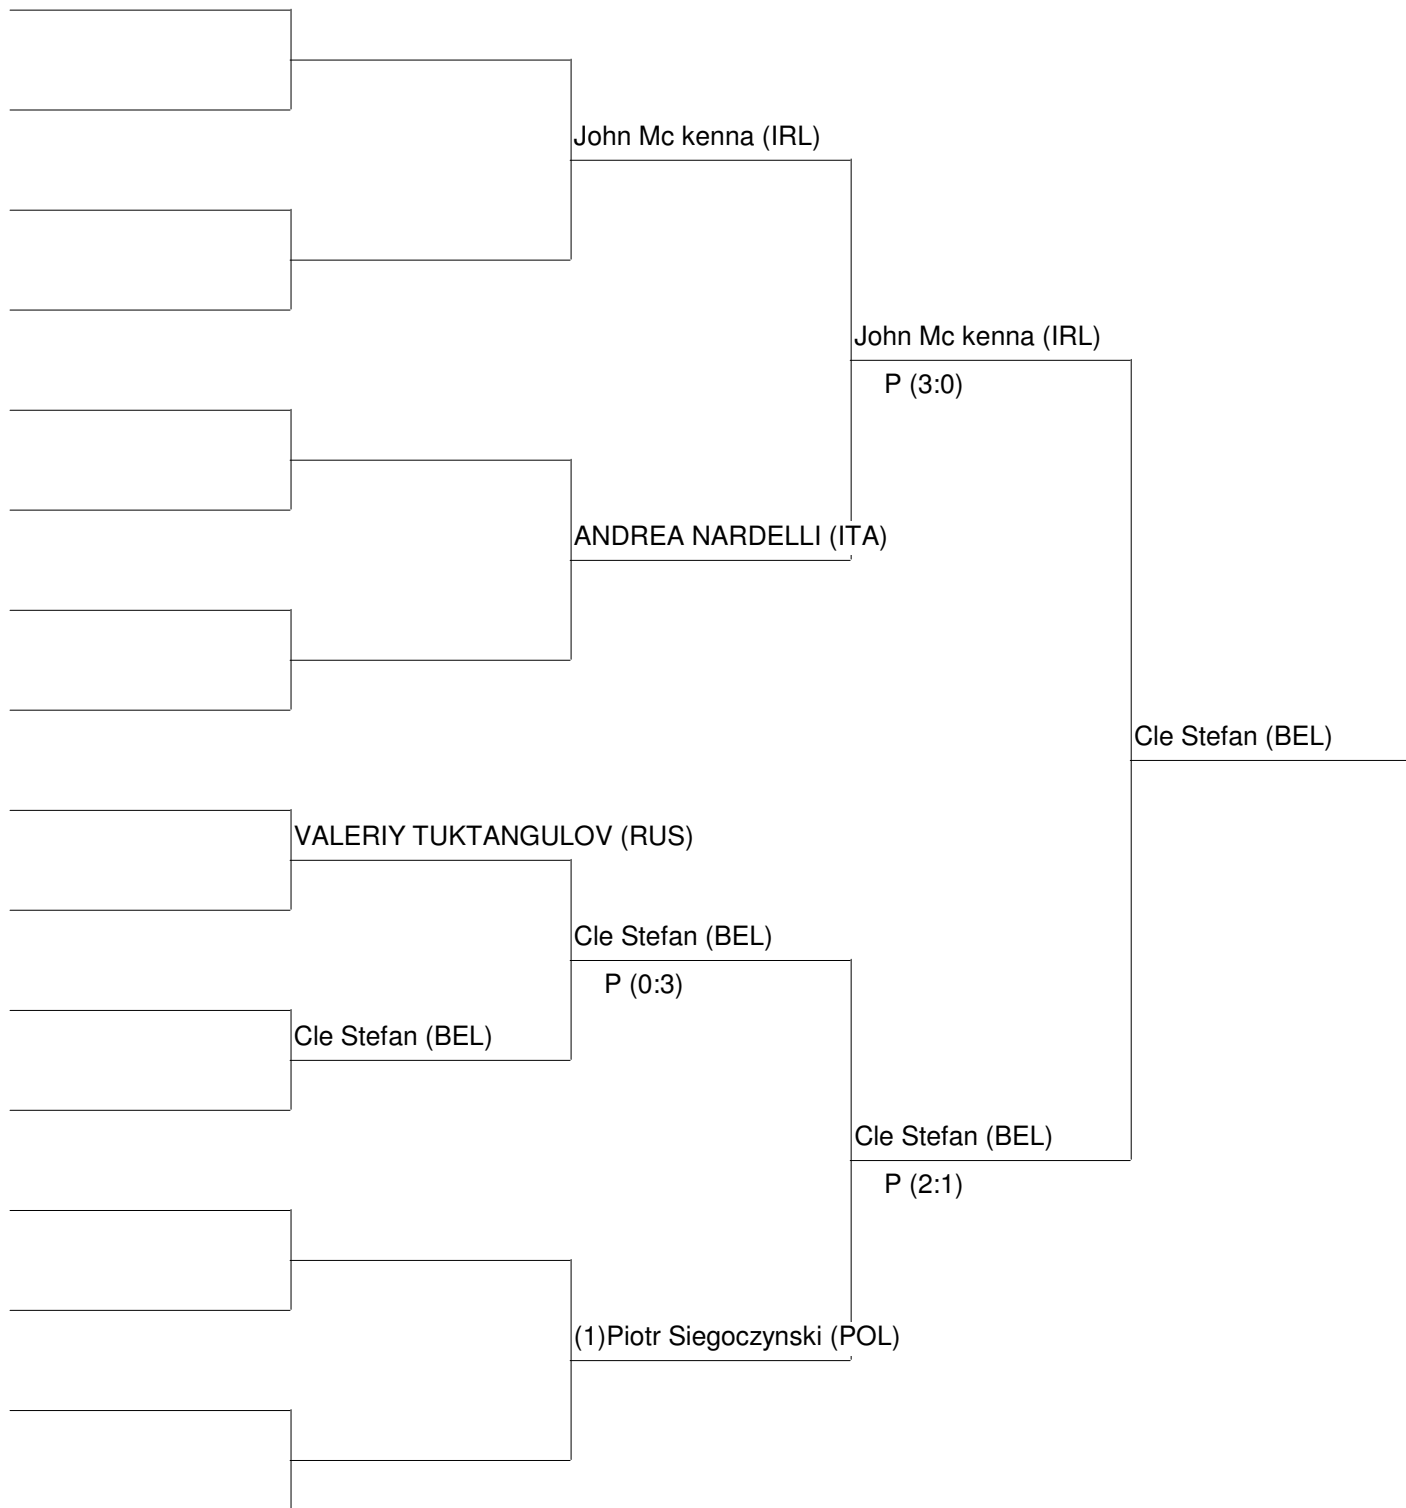

Signature

03.11.2012 13:15:05

LC vet. m -74 kg

WAKO EUROPEAN CHAMPIONSHIPS K1, LK, LC 2012

Ankara (TUR)

28.10.2012 - 04.11.2012

Signature

03.11.2012 13:15:05