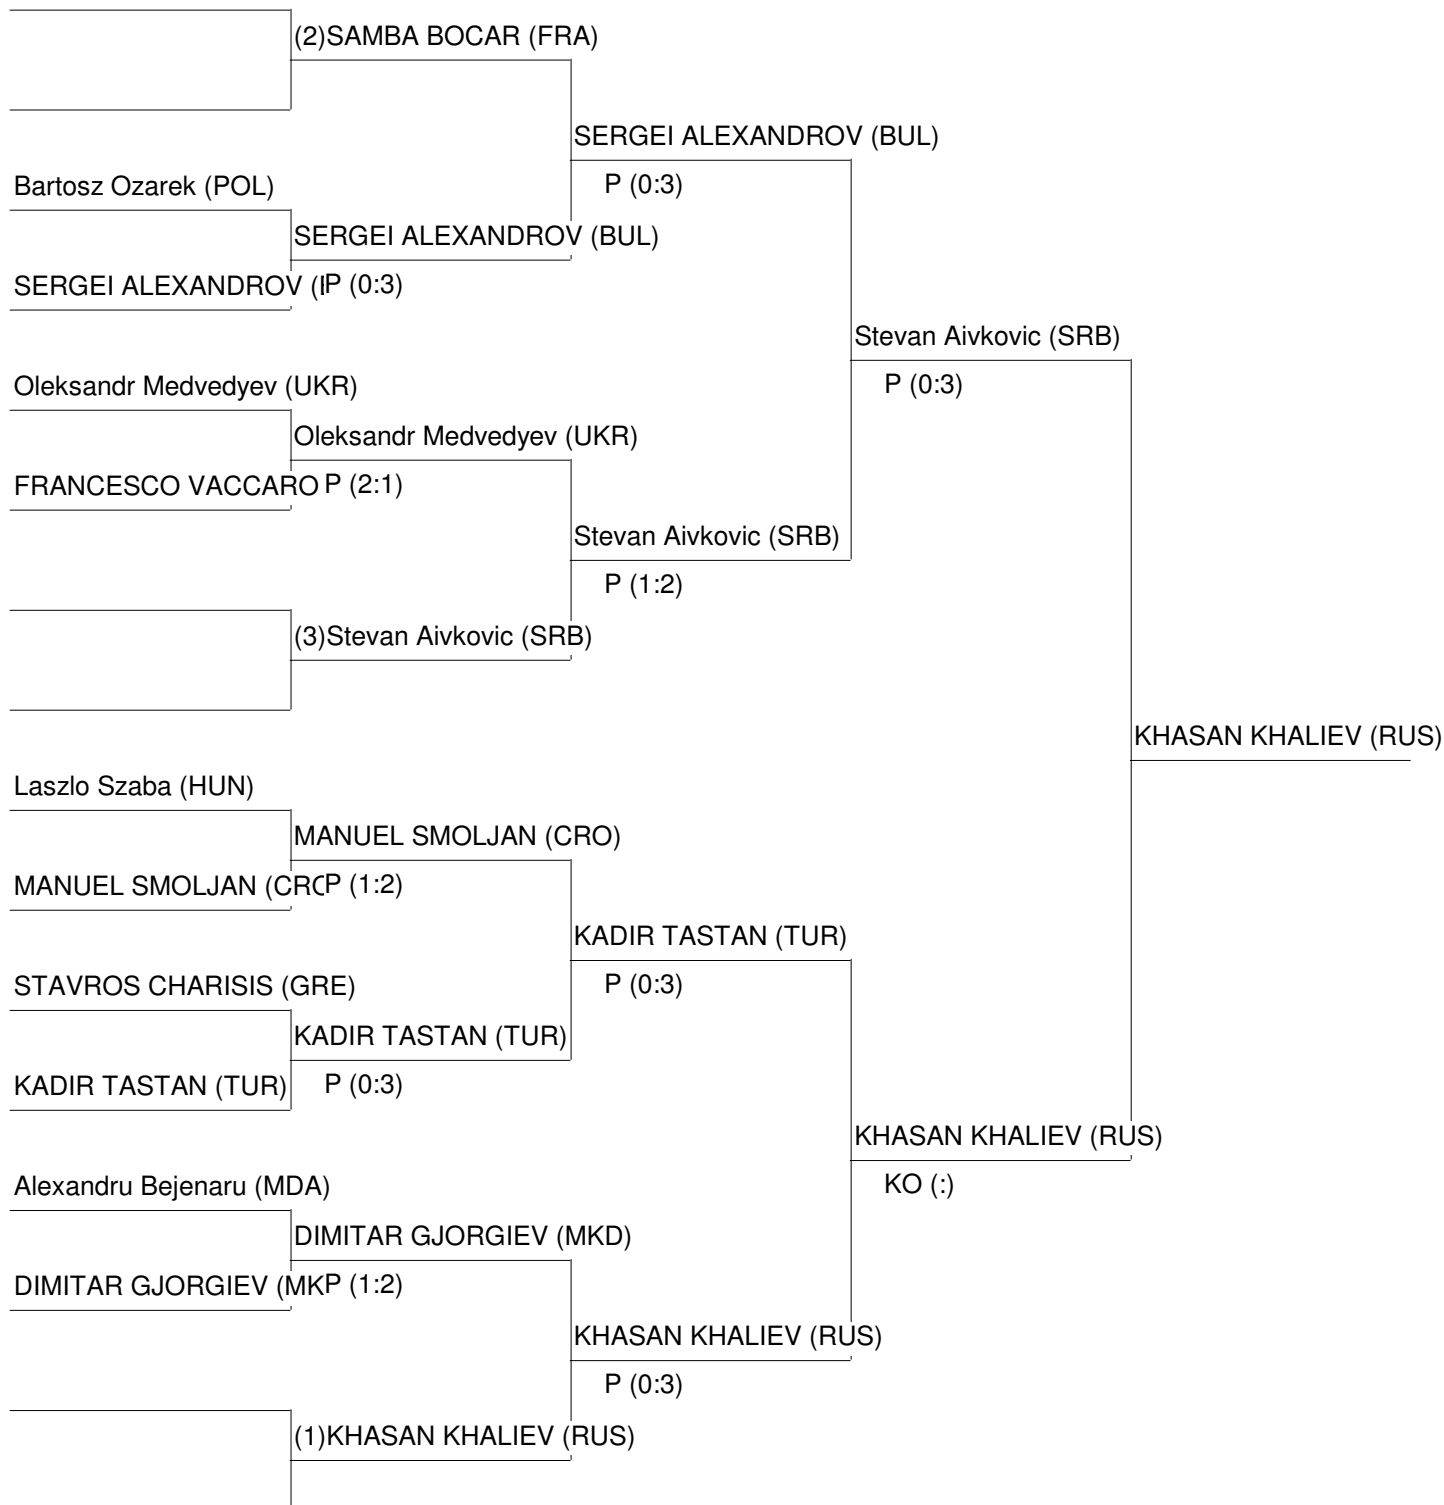

LK m -75 kg

WAKO EUROPEAN CHAMPIONSHIPS K1, LK, LC 2012

Ankara (TUR)

28.10.2012 - 04.11.2012

Signature

03.11.2012 13:15:05