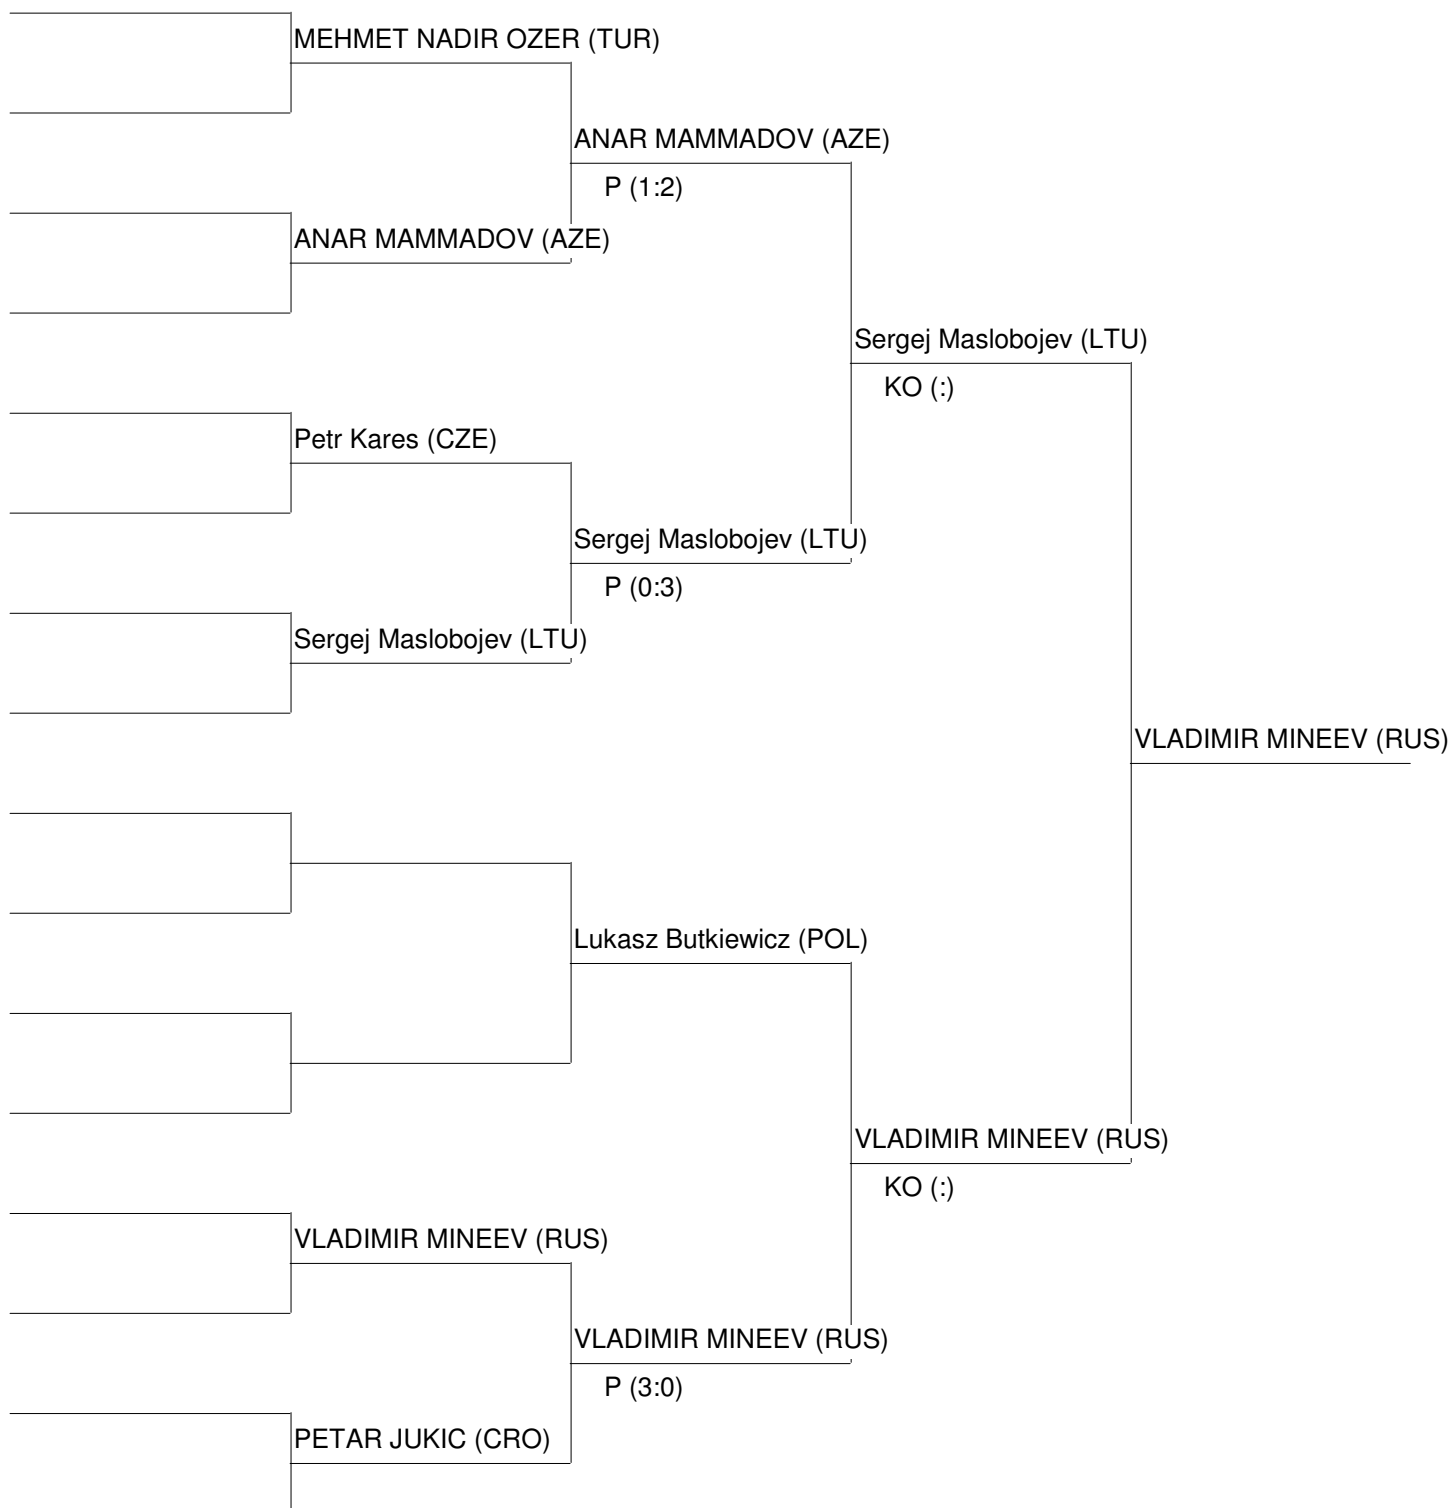

Signature

03.11.2012 13:15:05

K1 m -91 kg

WAKO EUROPEAN CHAMPIONSHIPS K1, LK, LC 2012

Ankara (TUR)

28.10.2012 - 04.11.2012

Signature

03.11.2012 13:15:05