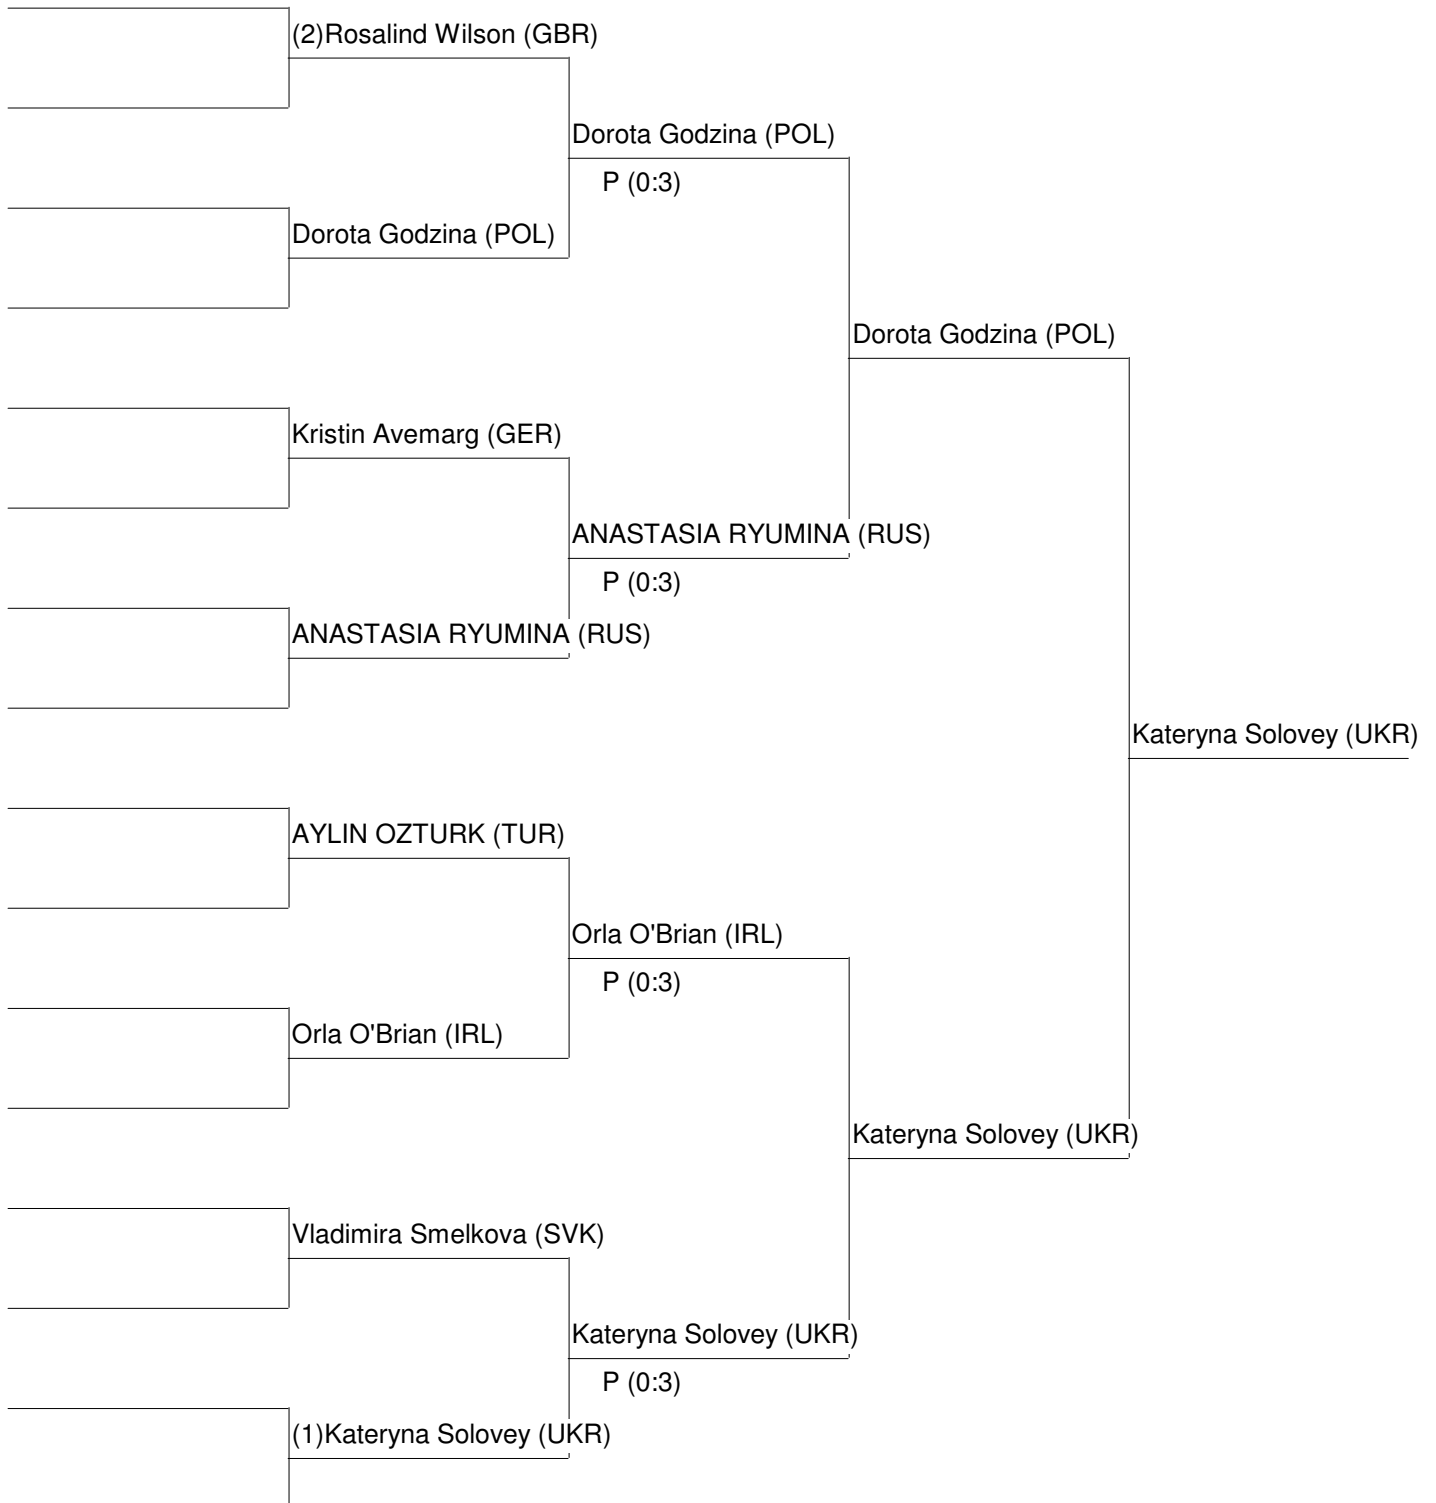

LC f -55 kg

WAKO EUROPEAN CHAMPIONSHIPS K1, LK, LC 2012

Ankara (TUR)

28.10.2012 - 04.11.2012

Signature

03.11.2012 13:15:05