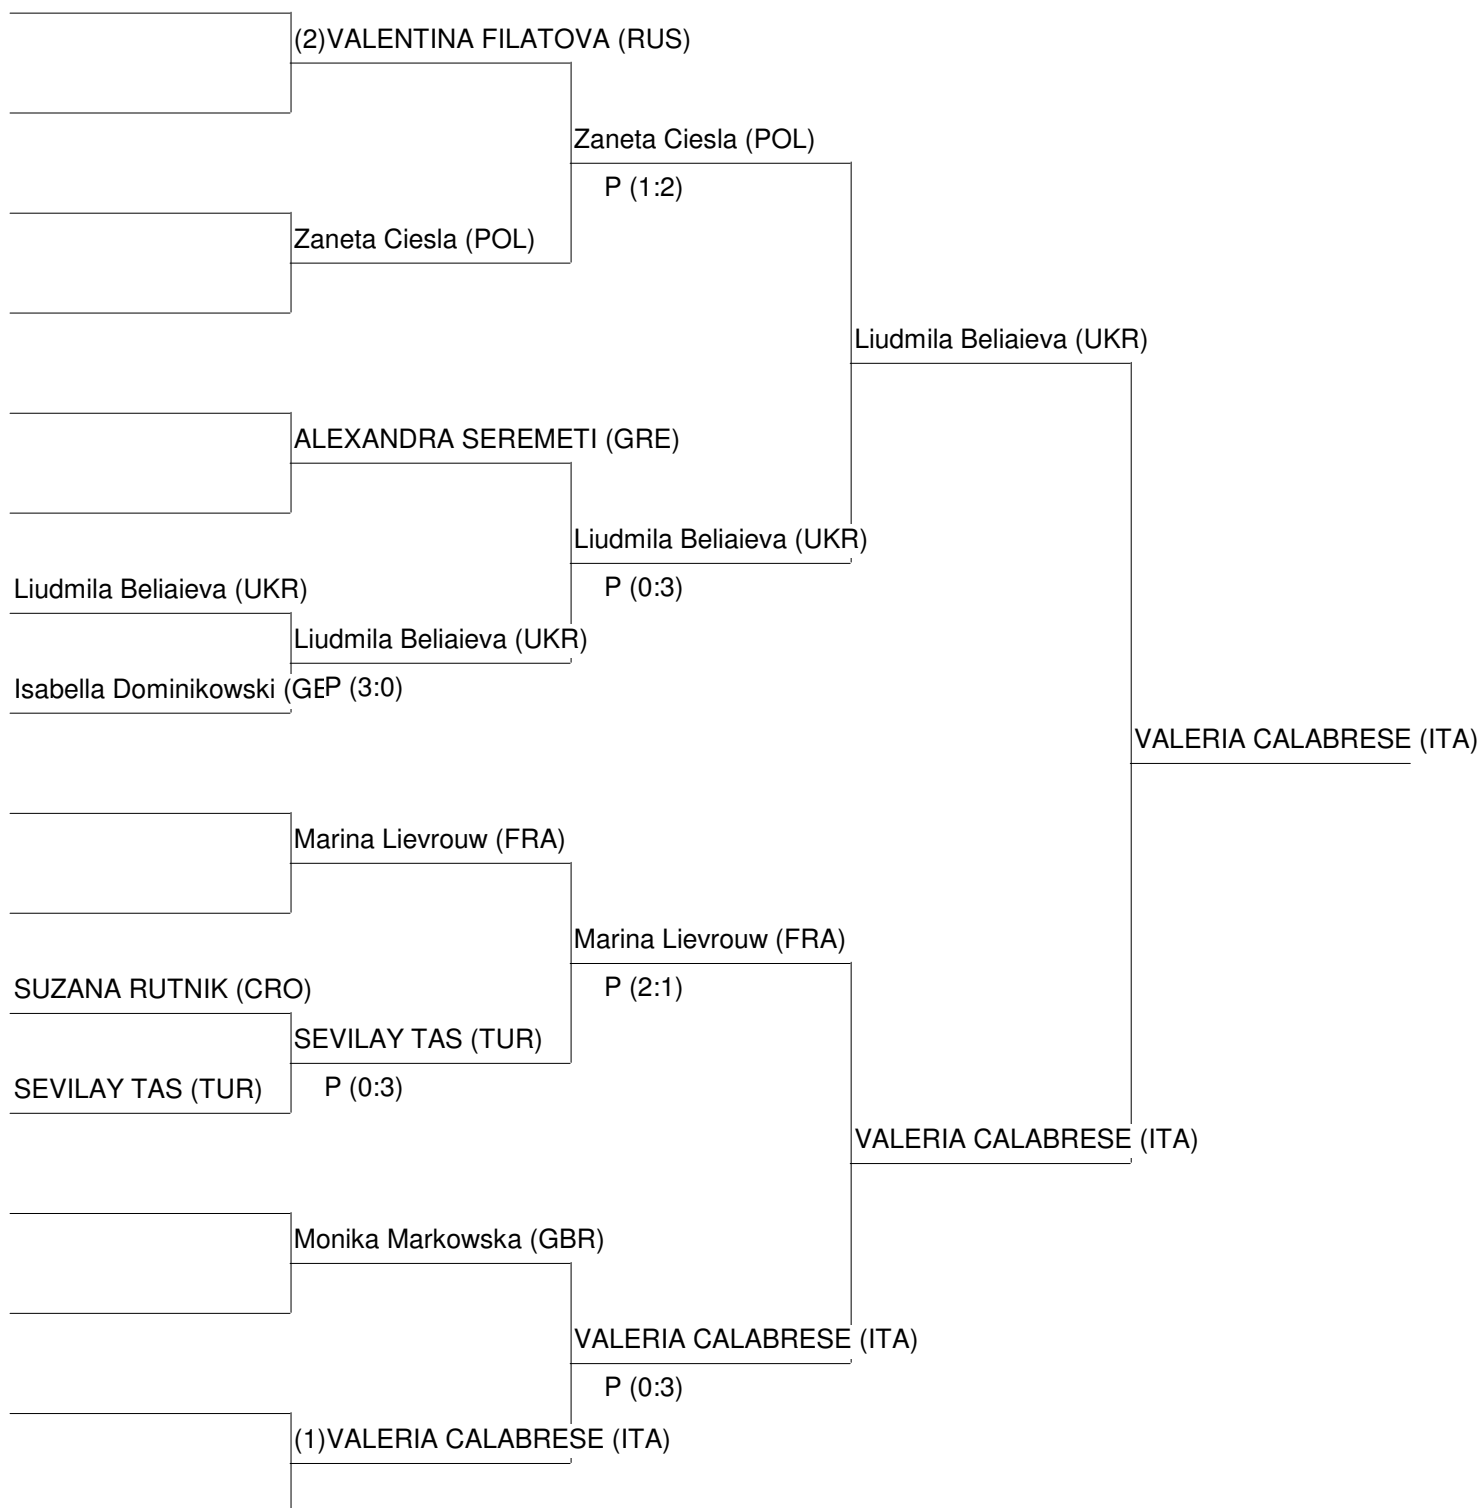

LC f -50 kg

WAKO EUROPEAN CHAMPIONSHIPS K1, LK, LC 2012

Ankara (TUR)

28.10.2012 - 04.11.2012

Signature

03.11.2012 13:15:05