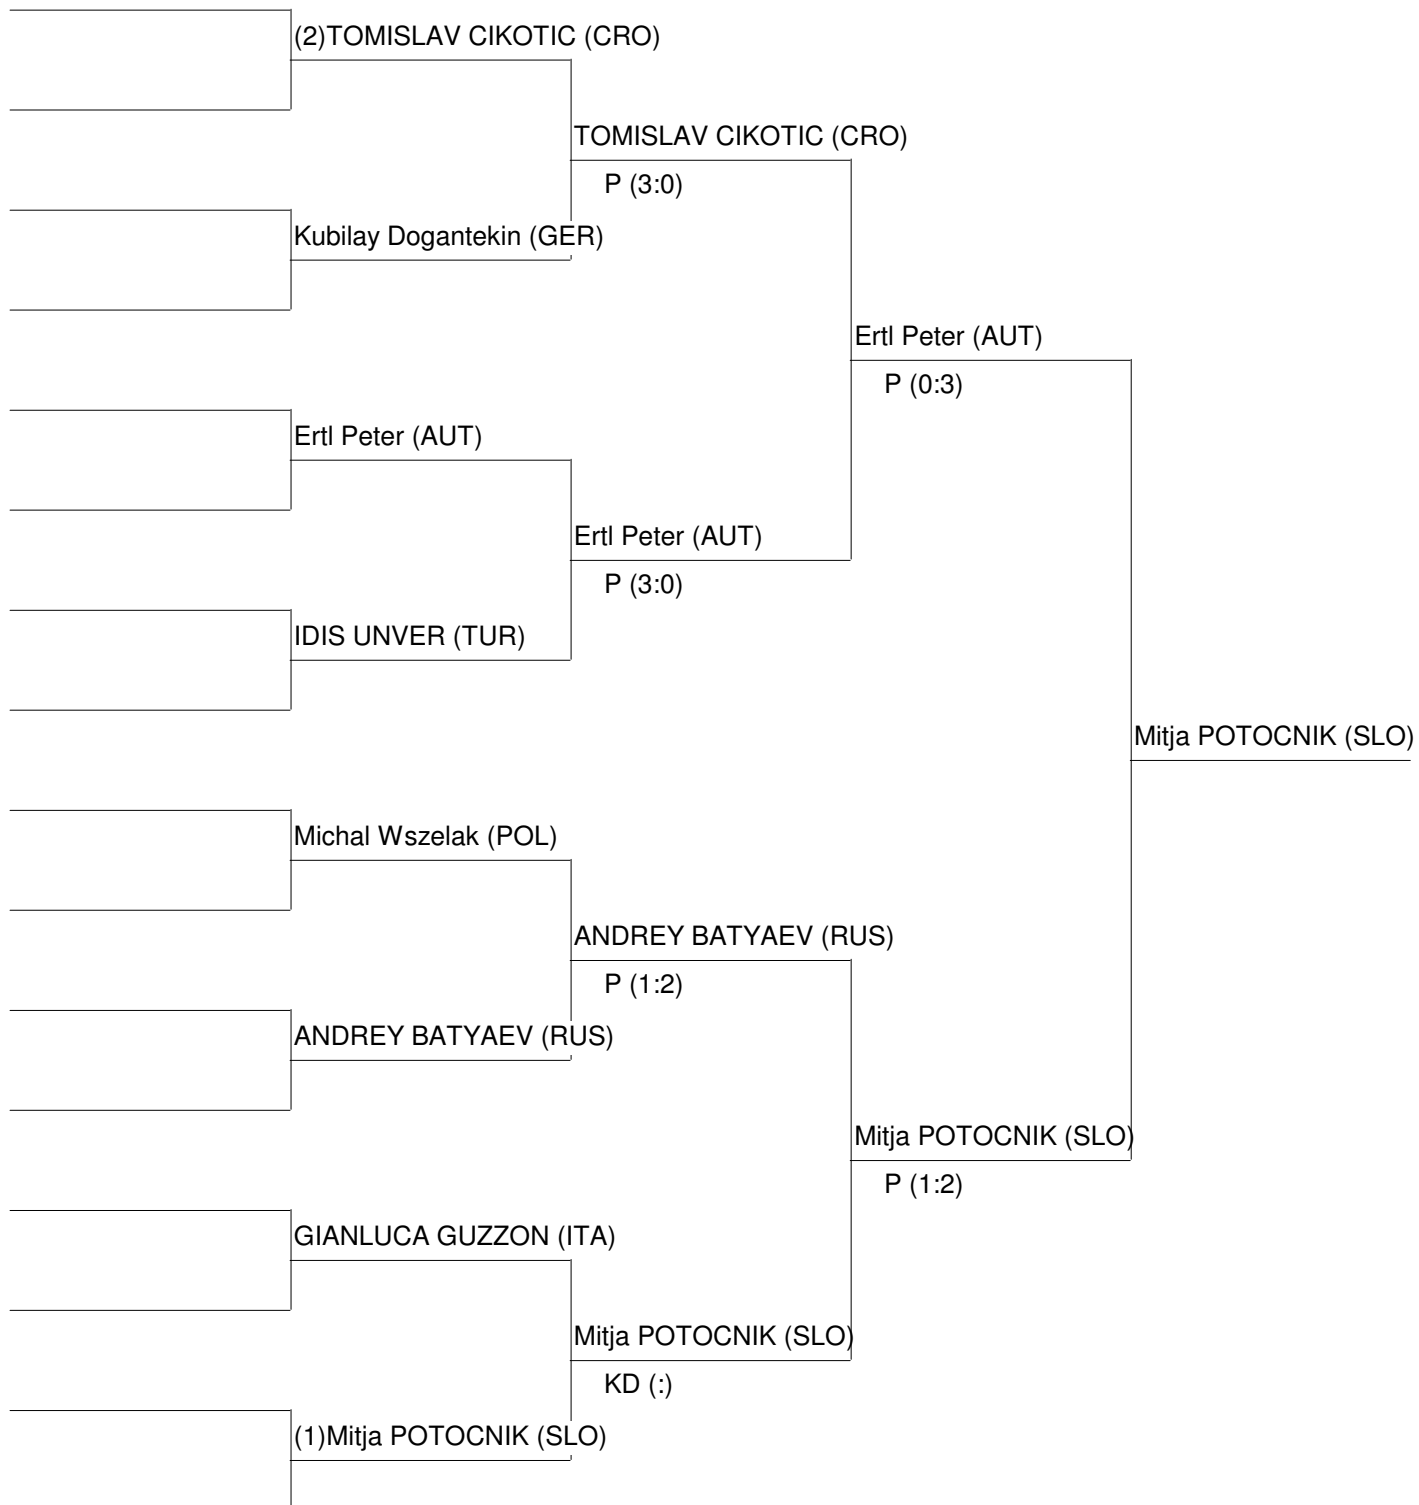

28.10.2012 - 04.11.2012

Signature

03.11.2012 13:15:05

LC m +94 kg

WAKO EUROPEAN CHAMPIONSHIPS K1, LK, LC 2012

Ankara (TUR)

28.10.2012 - 04.11.2012

Signature