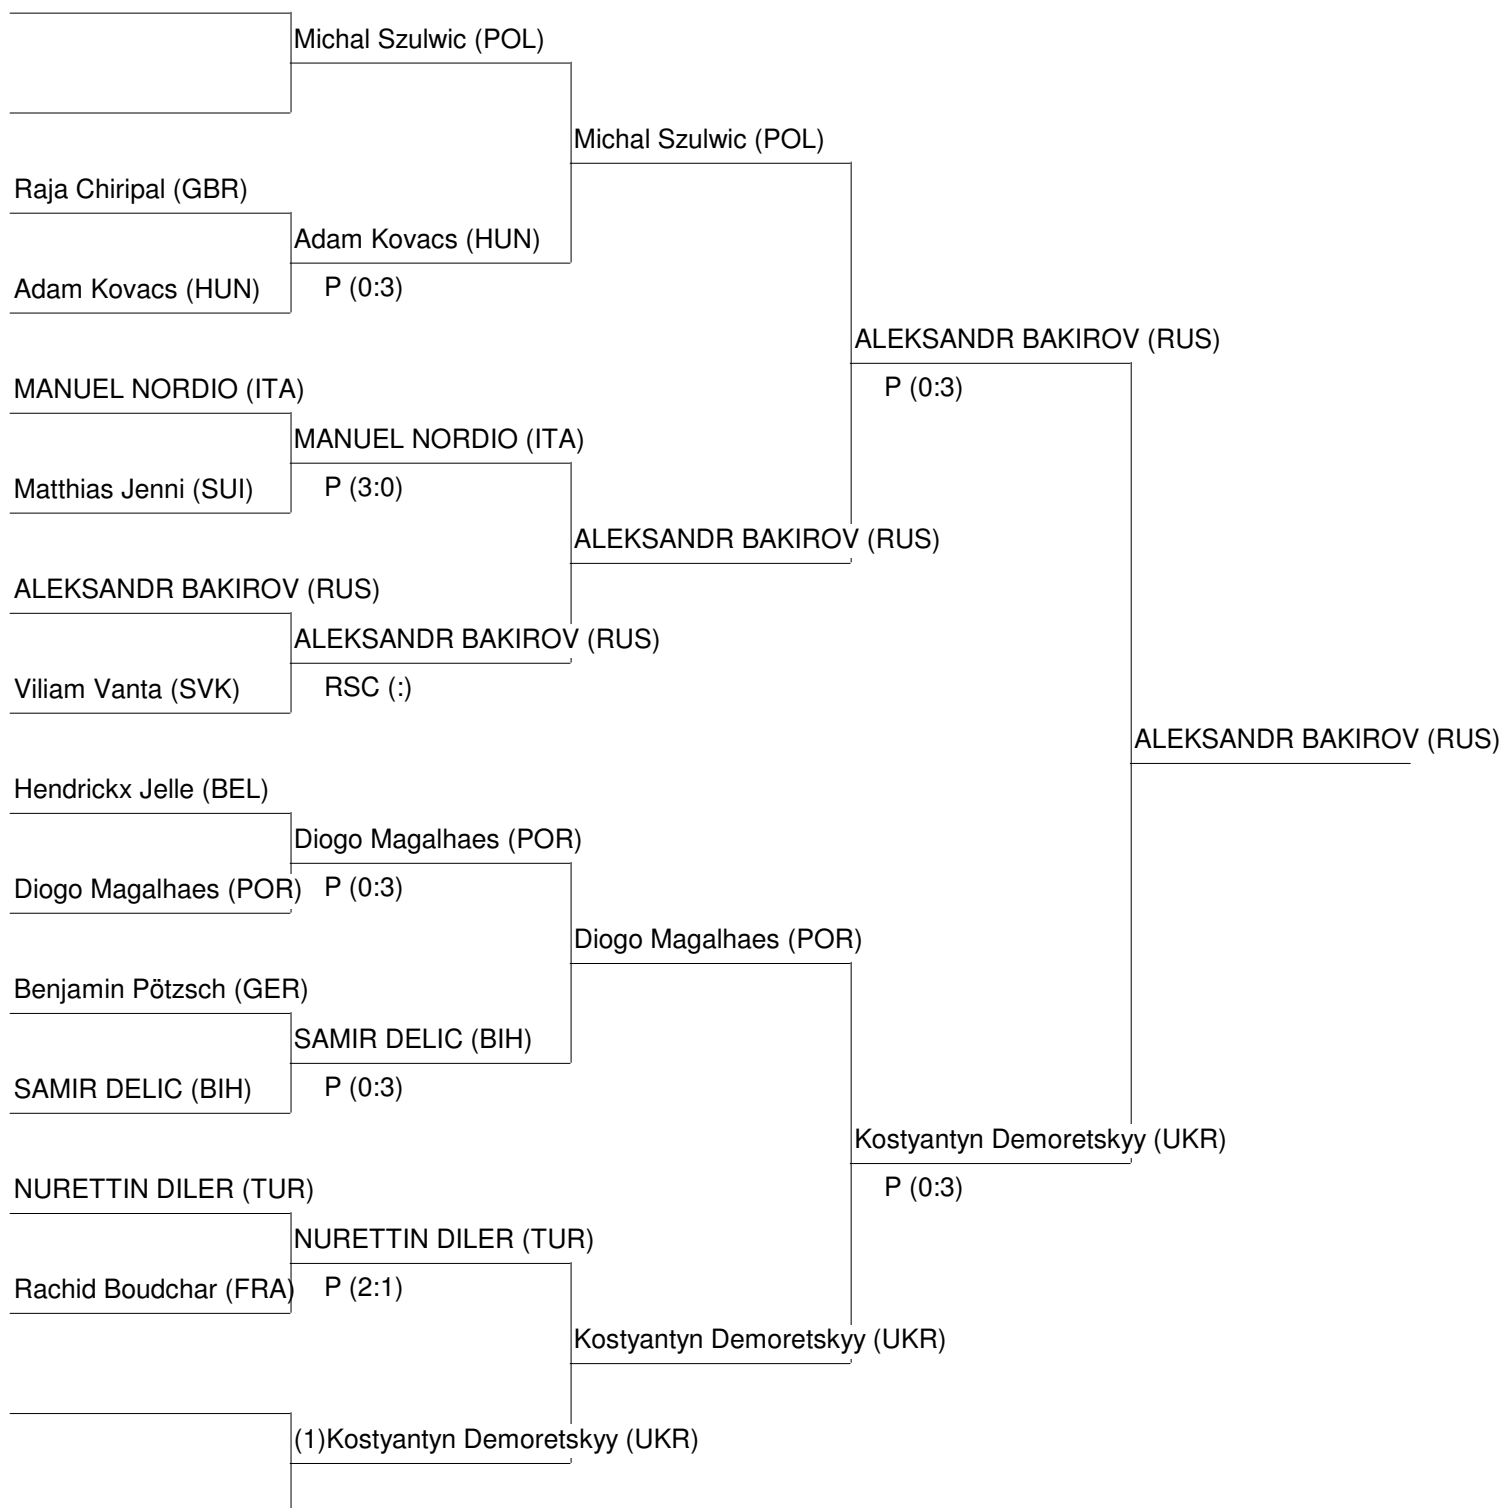

LC m -63 kg

WAKO EUROPEAN CHAMPIONSHIPS K1, LK, LC 2012

Ankara (TUR)

28.10.2012 - 04.11.2012

Signature

03.11.2012 13:15:05