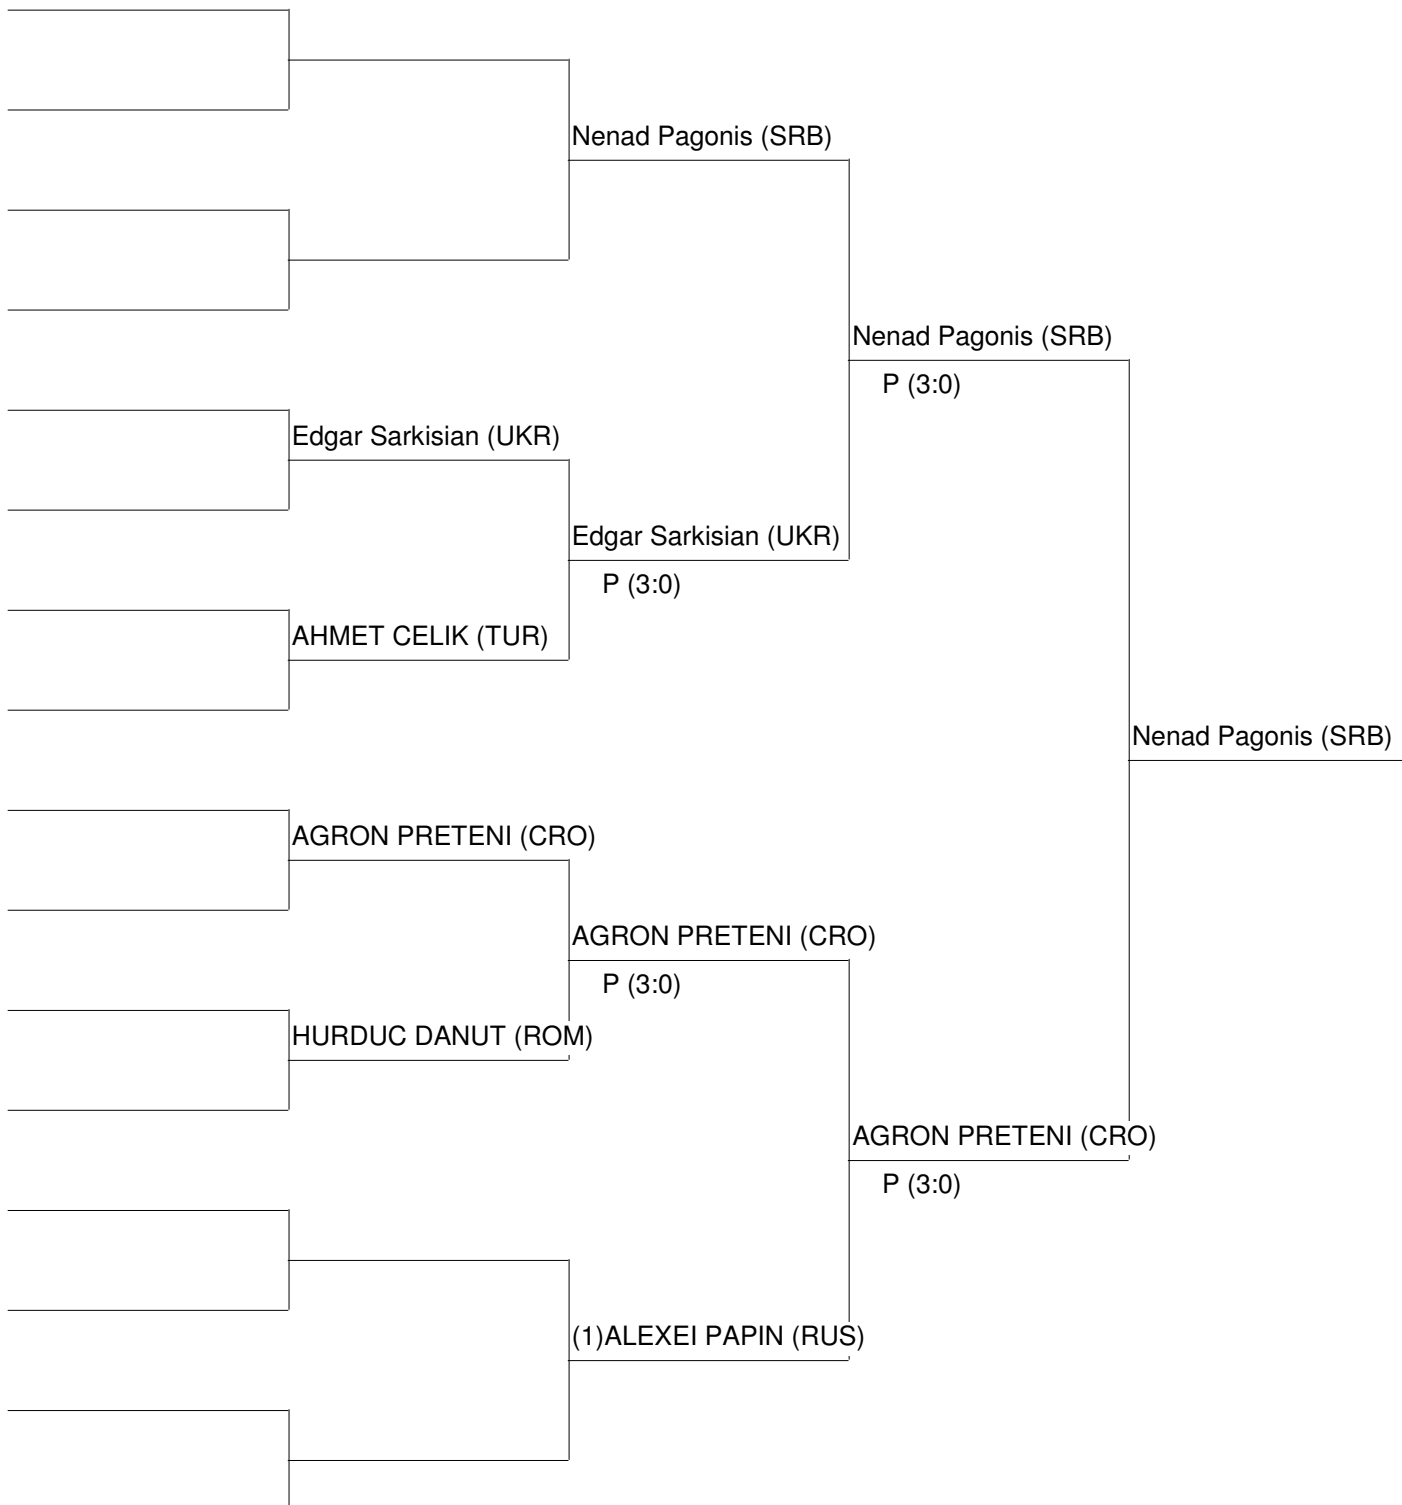

LK m -91 kg

WAKO EUROPEAN CHAMPIONSHIPS K1, LK, LC 2012

Ankara (TUR)

28.10.2012 - 04.11.2012

Signature

03.11.2012 13:15:05