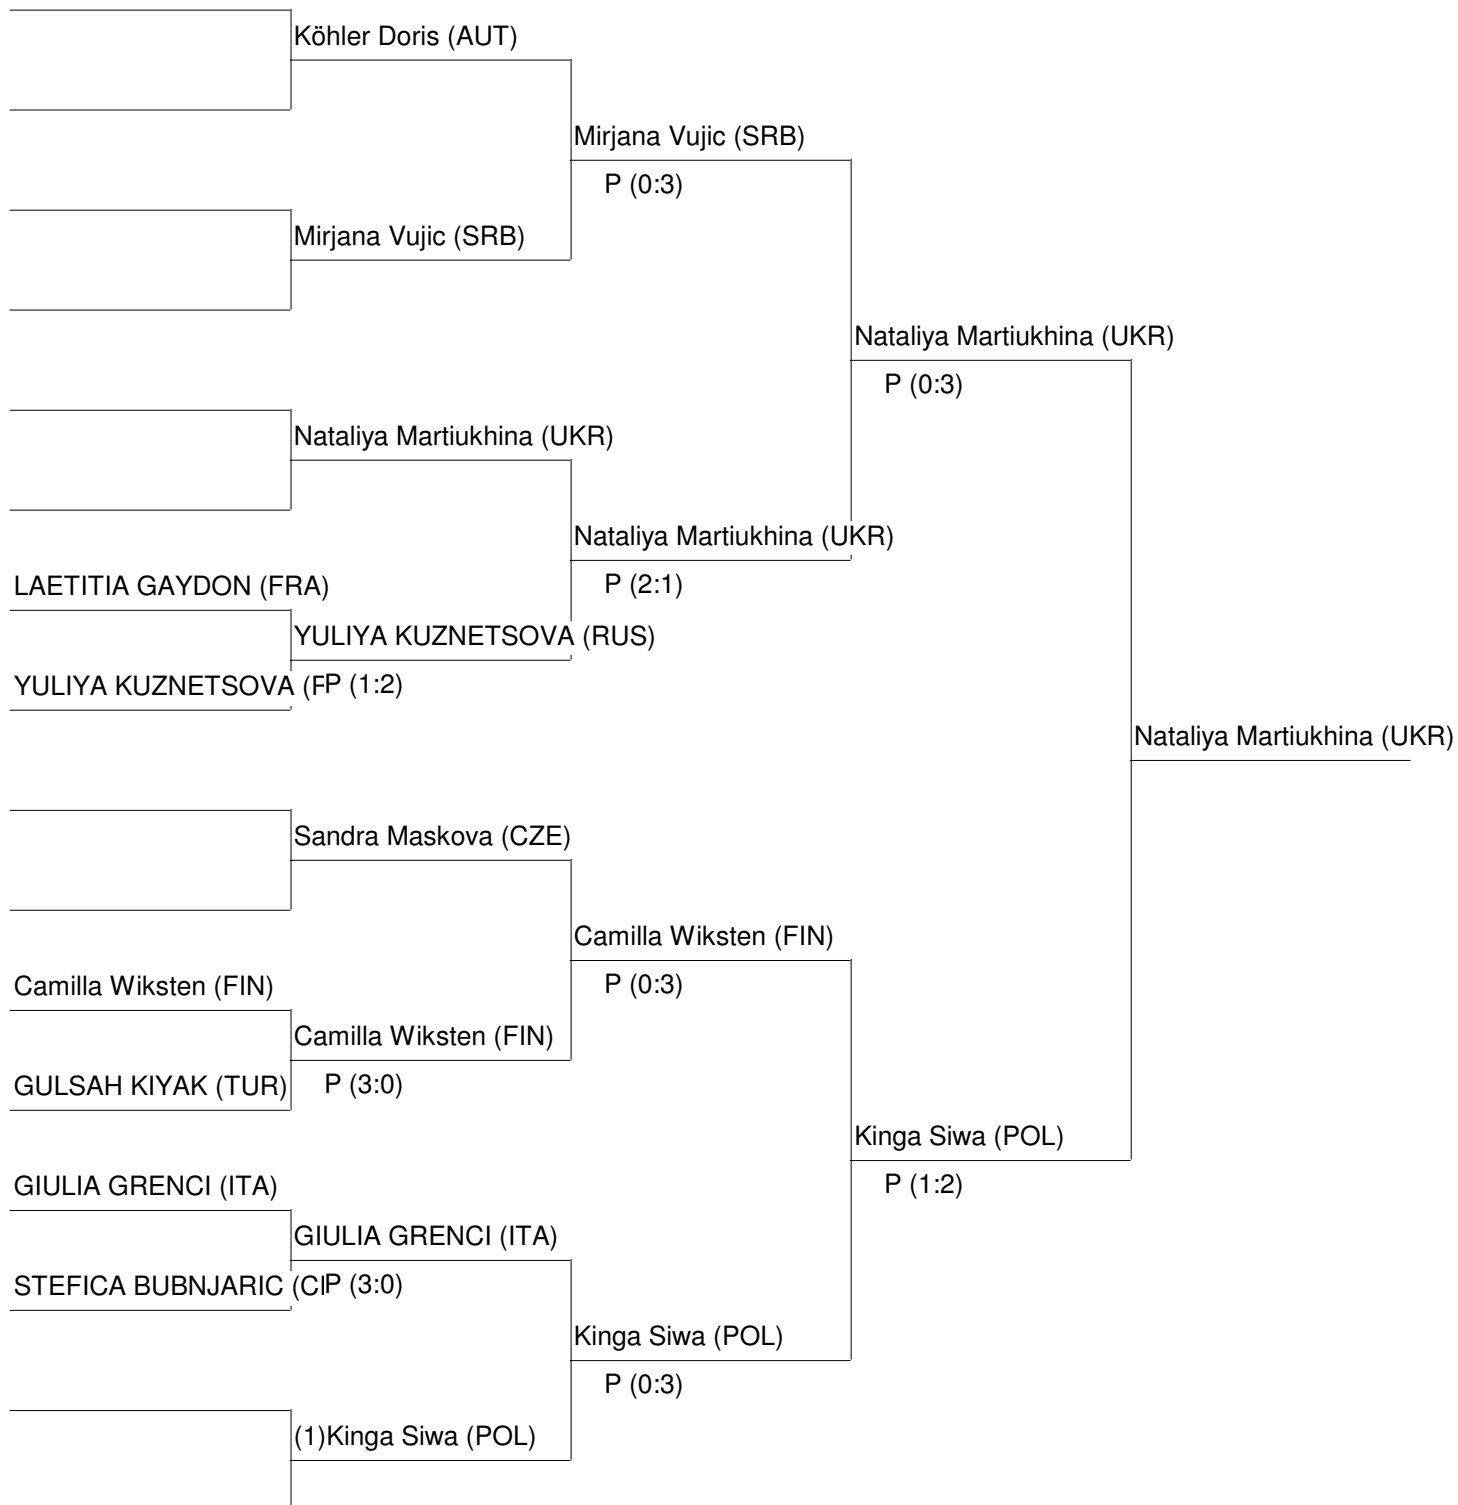

28.10.2012 - 04.11.2012

Signature

03.11.2012 13:15:05

LK f -60 kg

WAKO EUROPEAN CHAMPIONSHIPS K1, LK, LC 2012

Ankara (TUR)

28.10.2012 - 04.11.2012

Signature