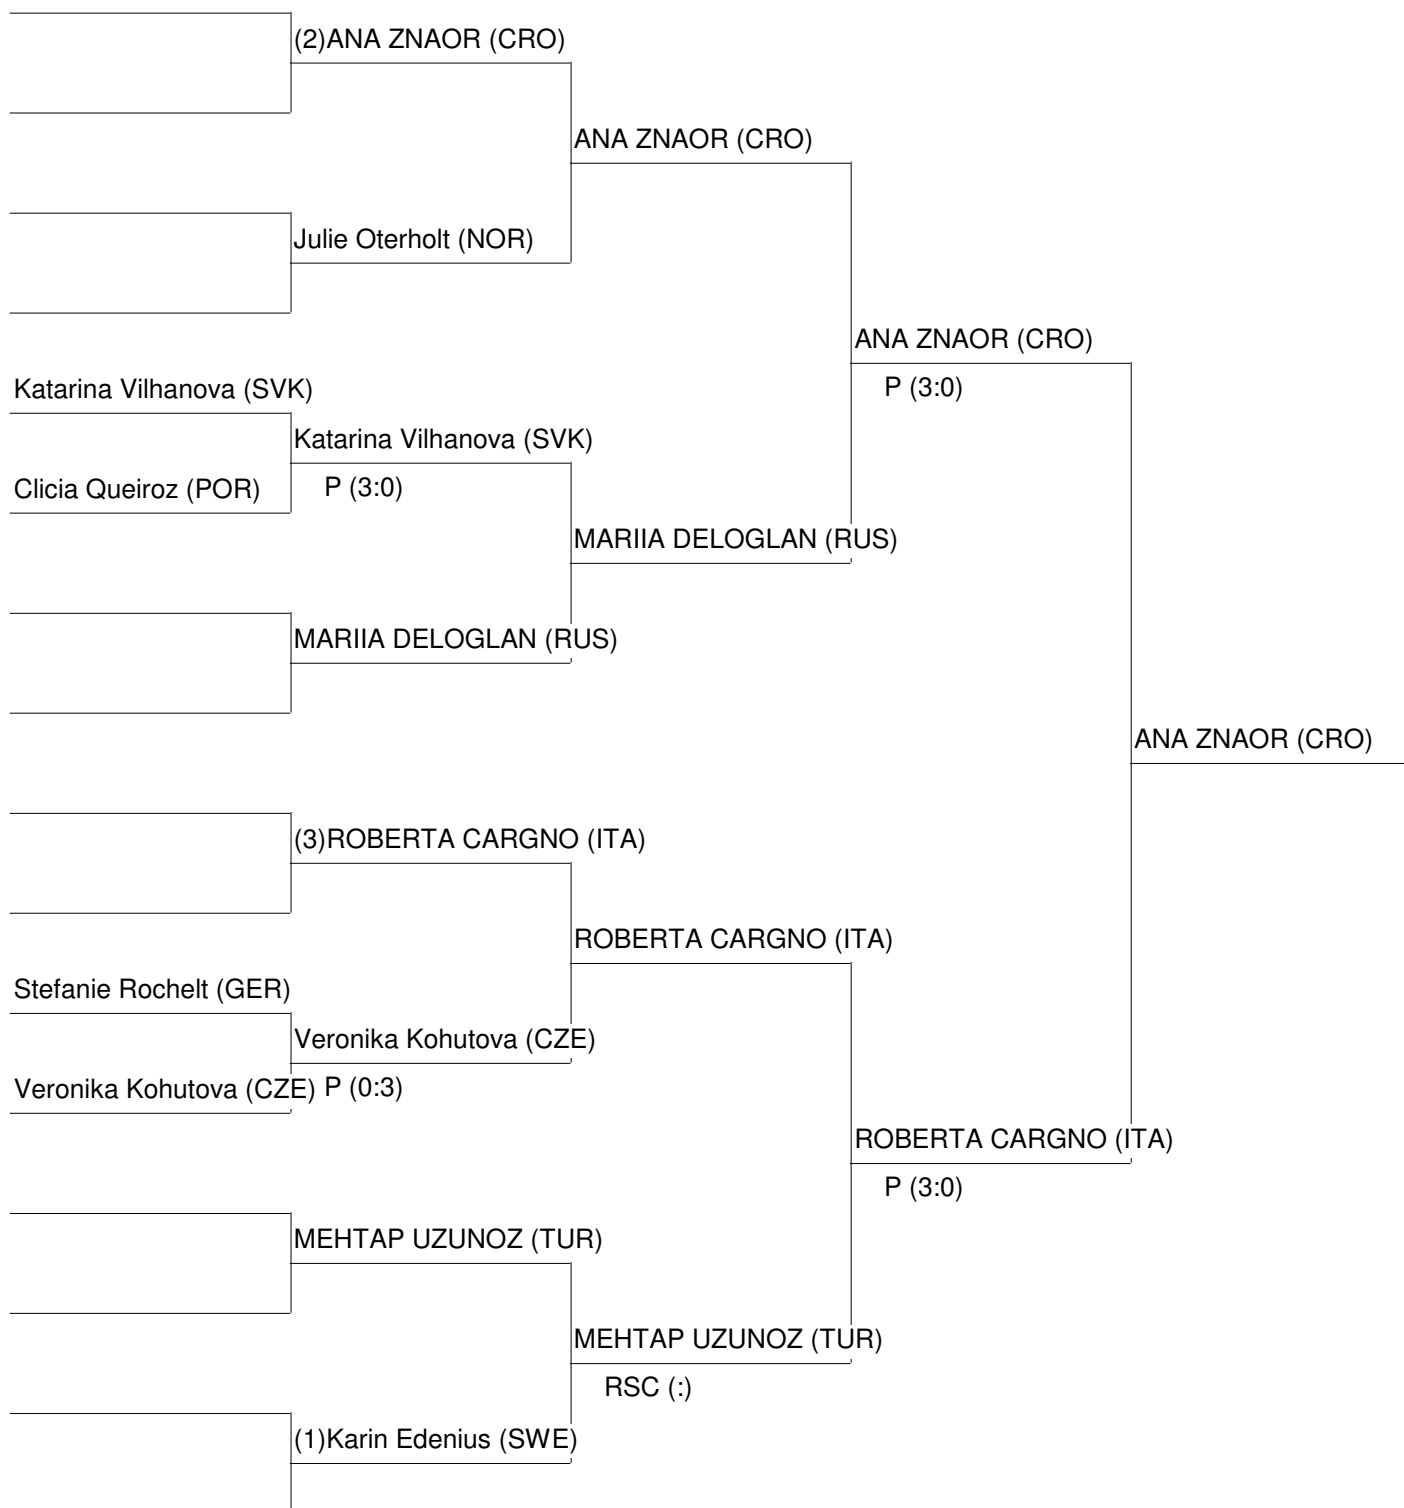

LC f -70 kg

WAKO EUROPEAN CHAMPIONSHIPS K1, LK, LC 2012

Ankara (TUR)

28.10.2012 - 04.11.2012

Signature

03.11.2012 13:15:05