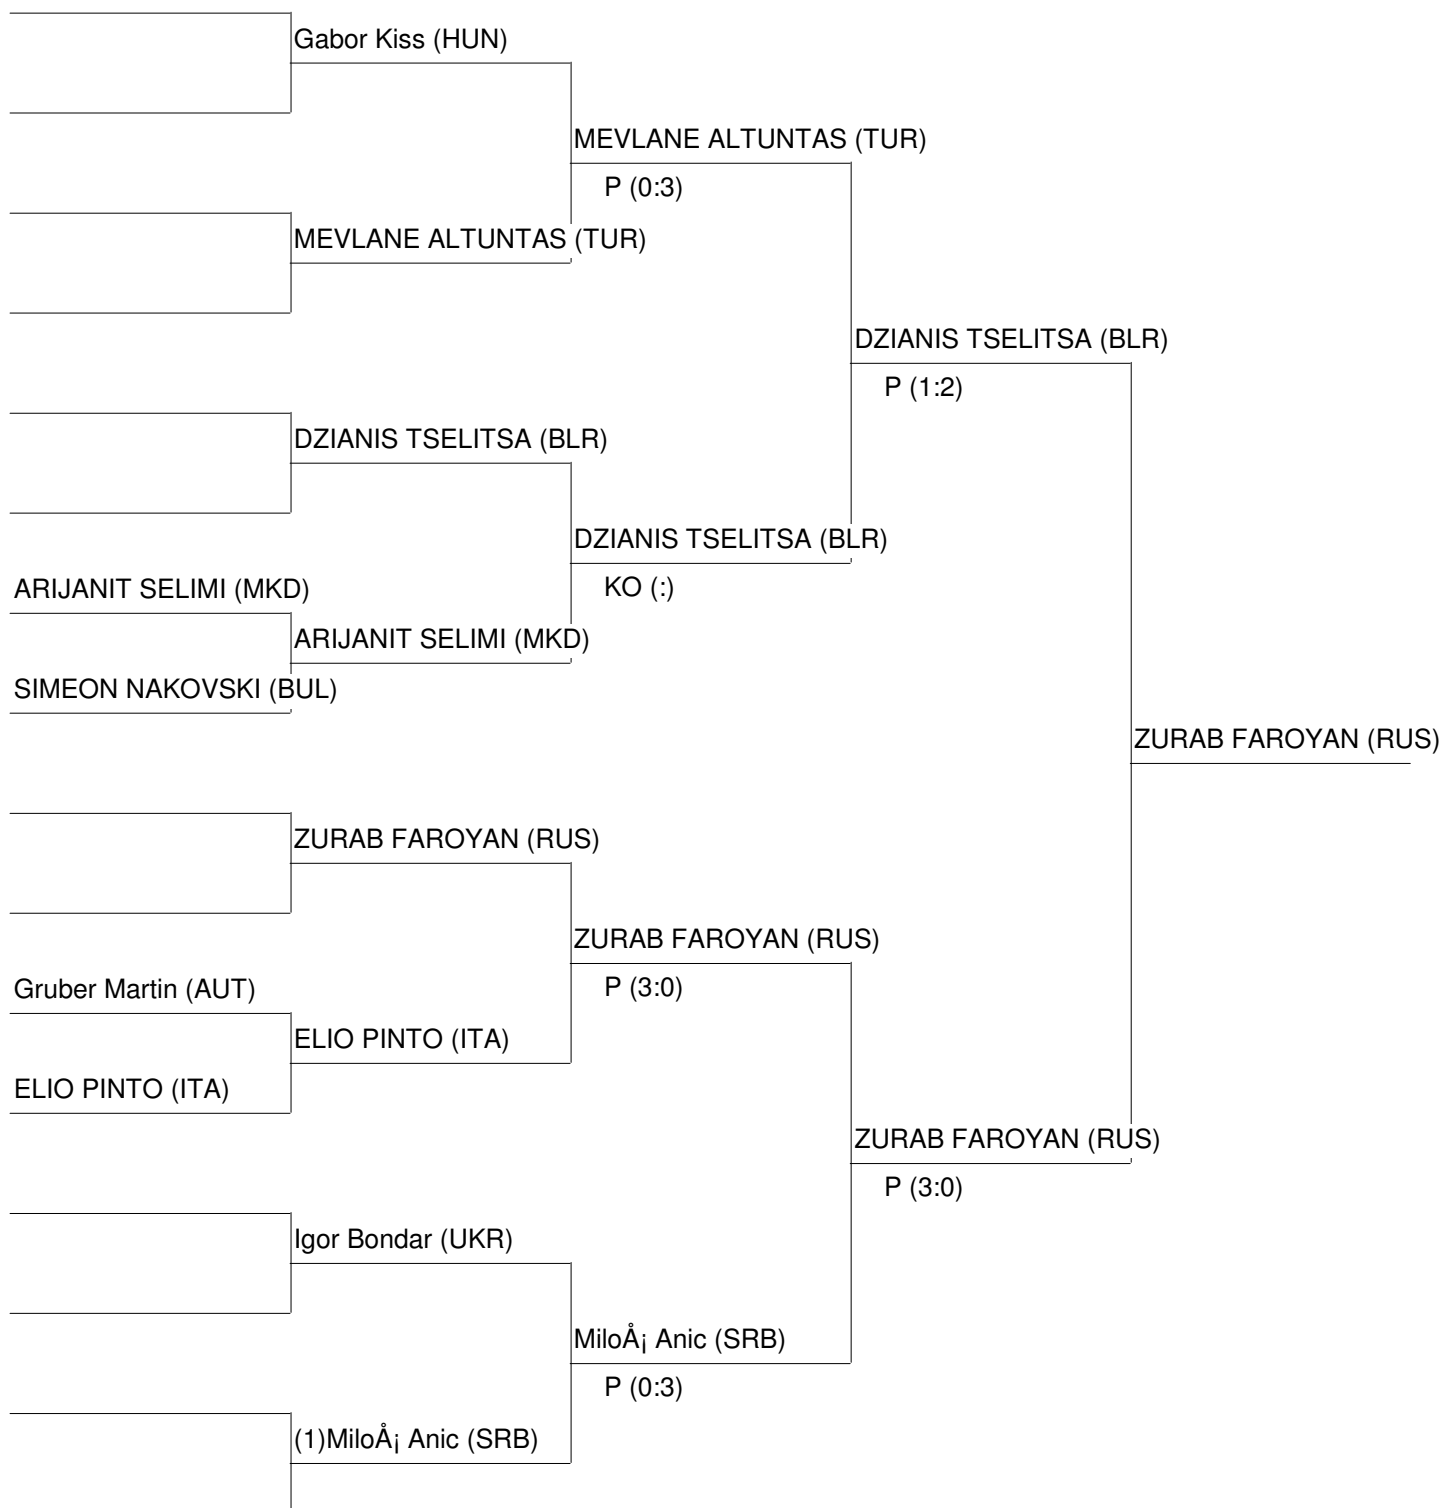

Signature

03.11.2012 13:15:05

LK m -60 kg

WAKO EUROPEAN CHAMPIONSHIPS K1, LK, LC 2012

Ankara (TUR)

28.10.2012 - 04.11.2012

Signature

03.11.2012 13:15:05