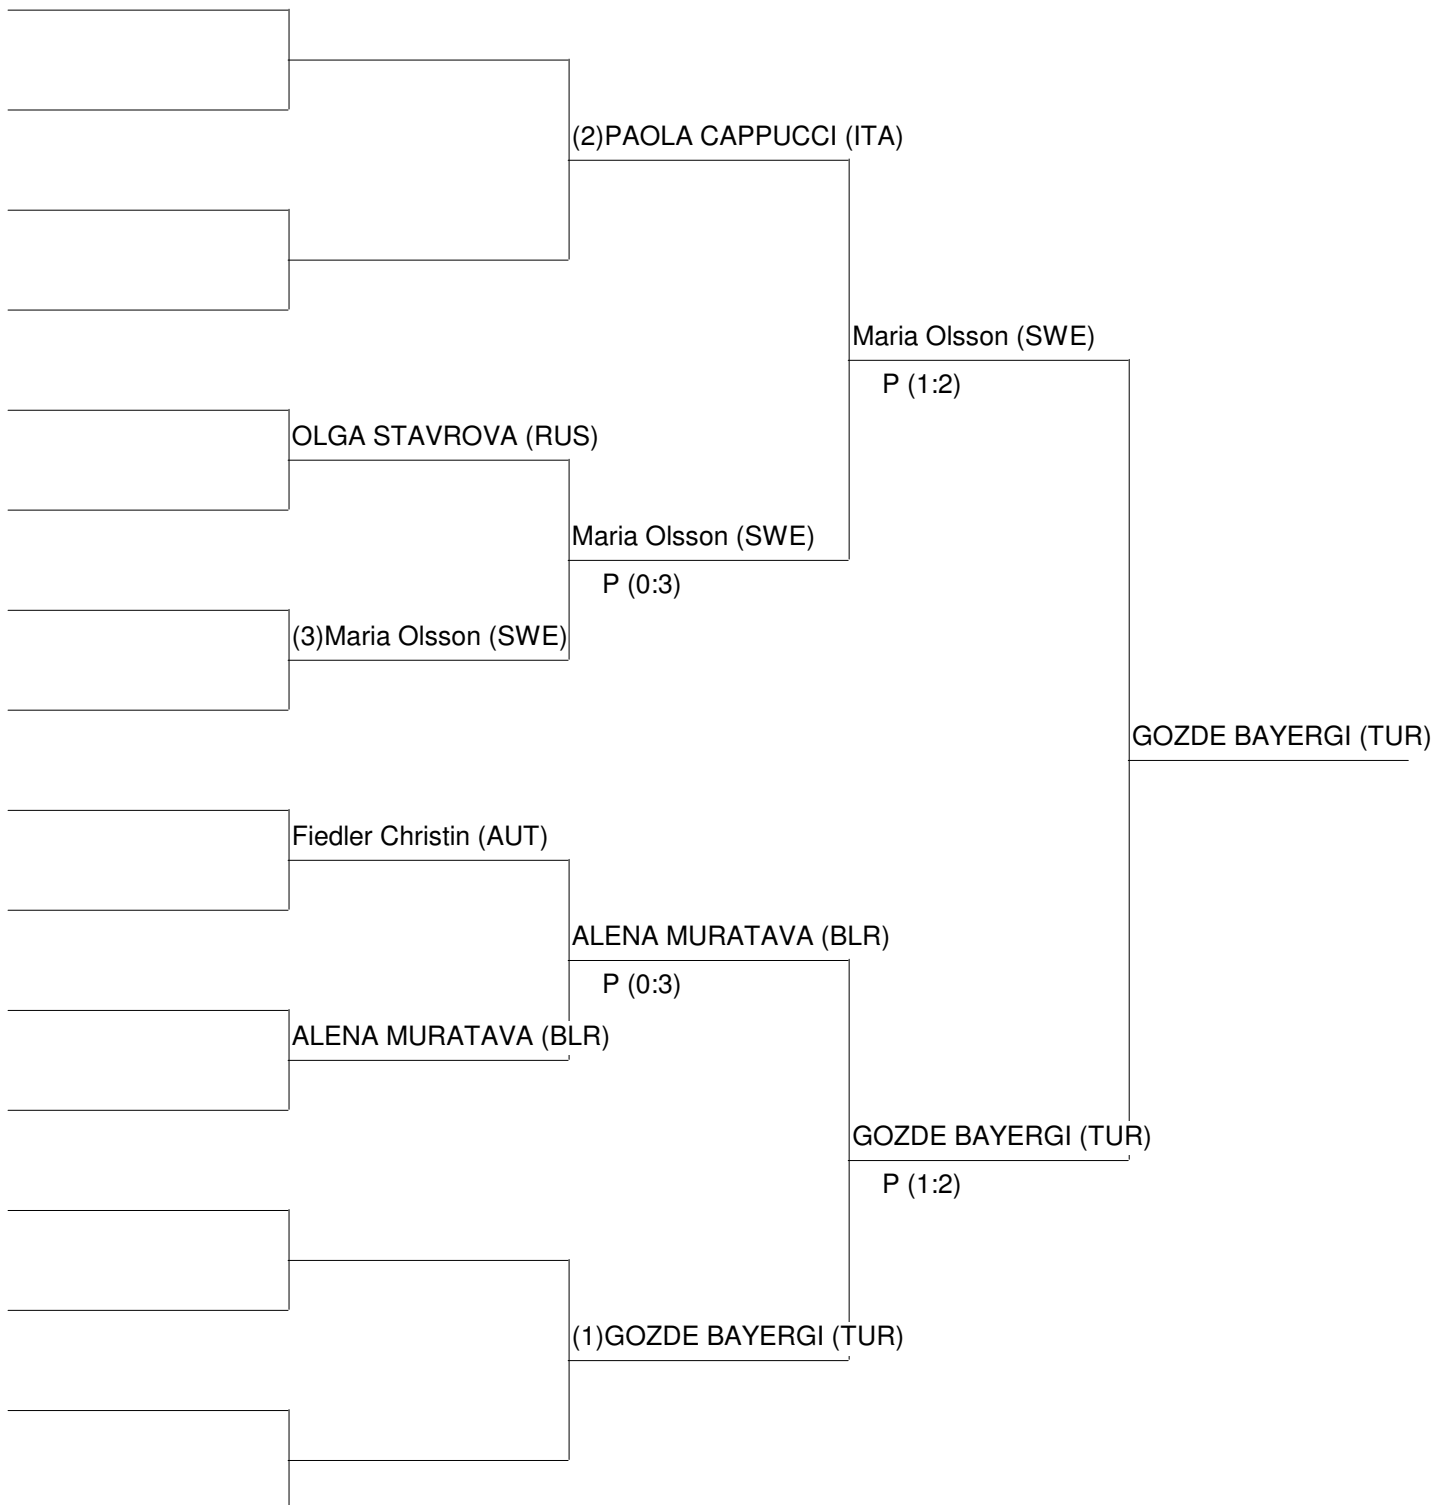

K1 f -60 kg

WAKO EUROPEAN CHAMPIONSHIPS K1, LK, LC 2012

Ankara (TUR)

28.10.2012 - 04.11.2012

Signature

03.11.2012 13:15:05