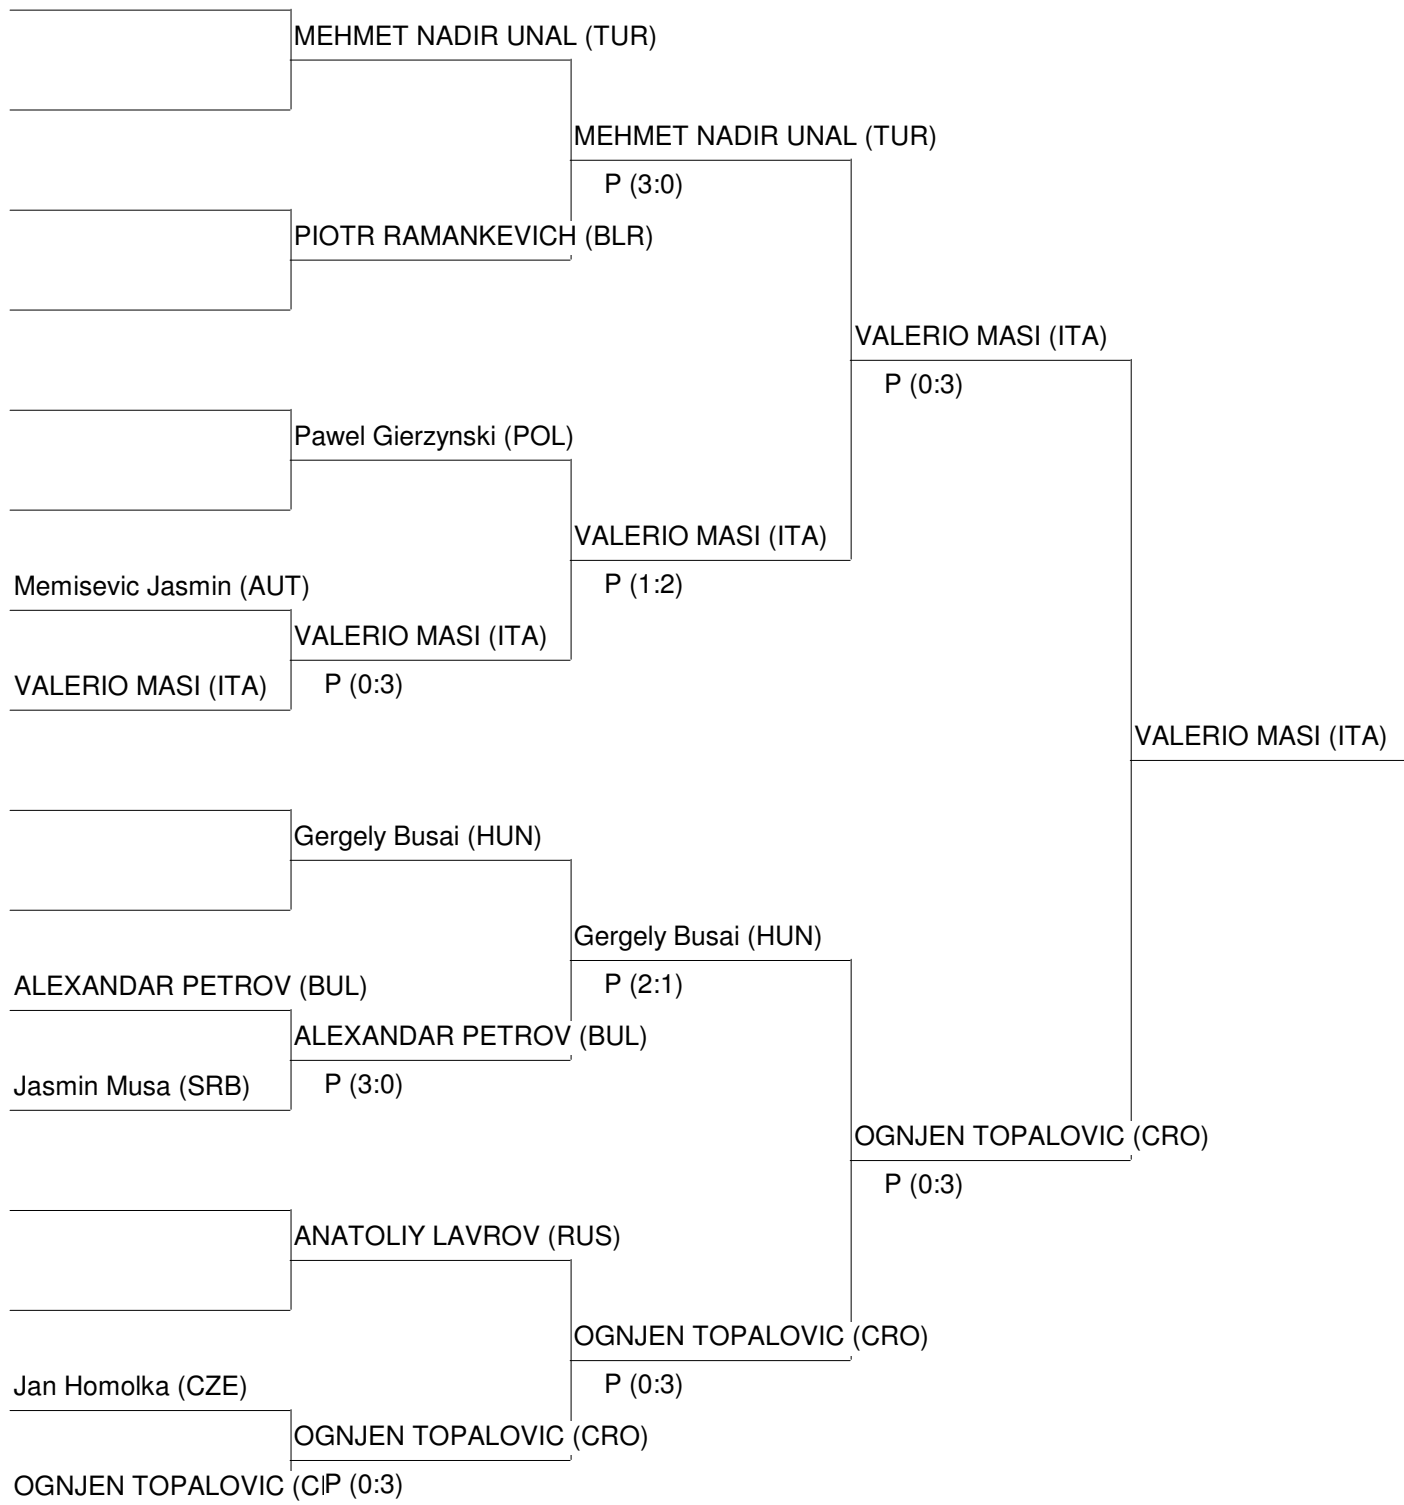

Ankara (TUR)

28.10.2012 - 04.11.2012

Signature

03.11.2012 13:15:05

K1 m -81 kg

WAKO EUROPEAN CHAMPIONSHIPS K1, LK, LC 2012

Ankara (TUR)

28.10.2012 - 04.11.2012