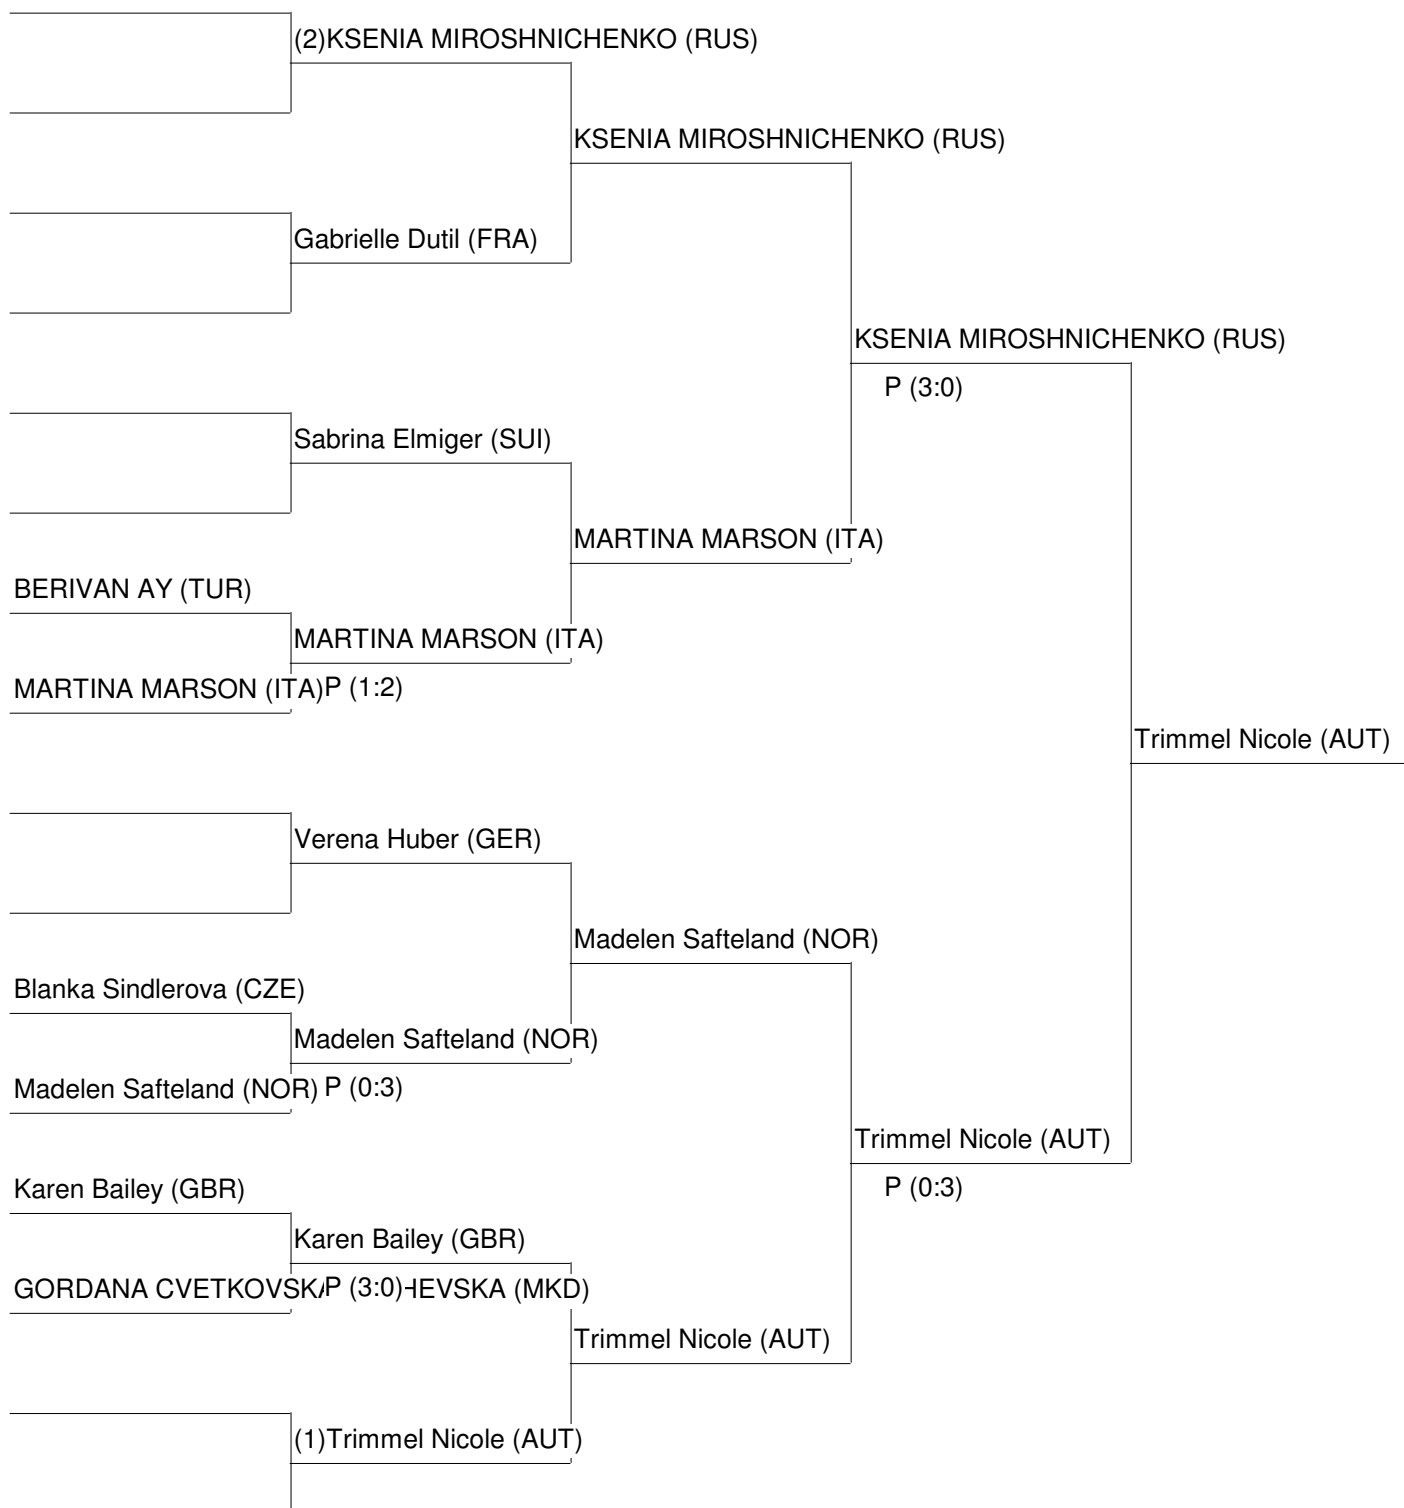

Signature

03.11.2012 13:15:05

LC f -65 kg

WAKO EUROPEAN CHAMPIONSHIPS K1, LK, LC 2012

Ankara (TUR)

28.10.2012 - 04.11.2012

Signature

03.11.2012 13:15:05