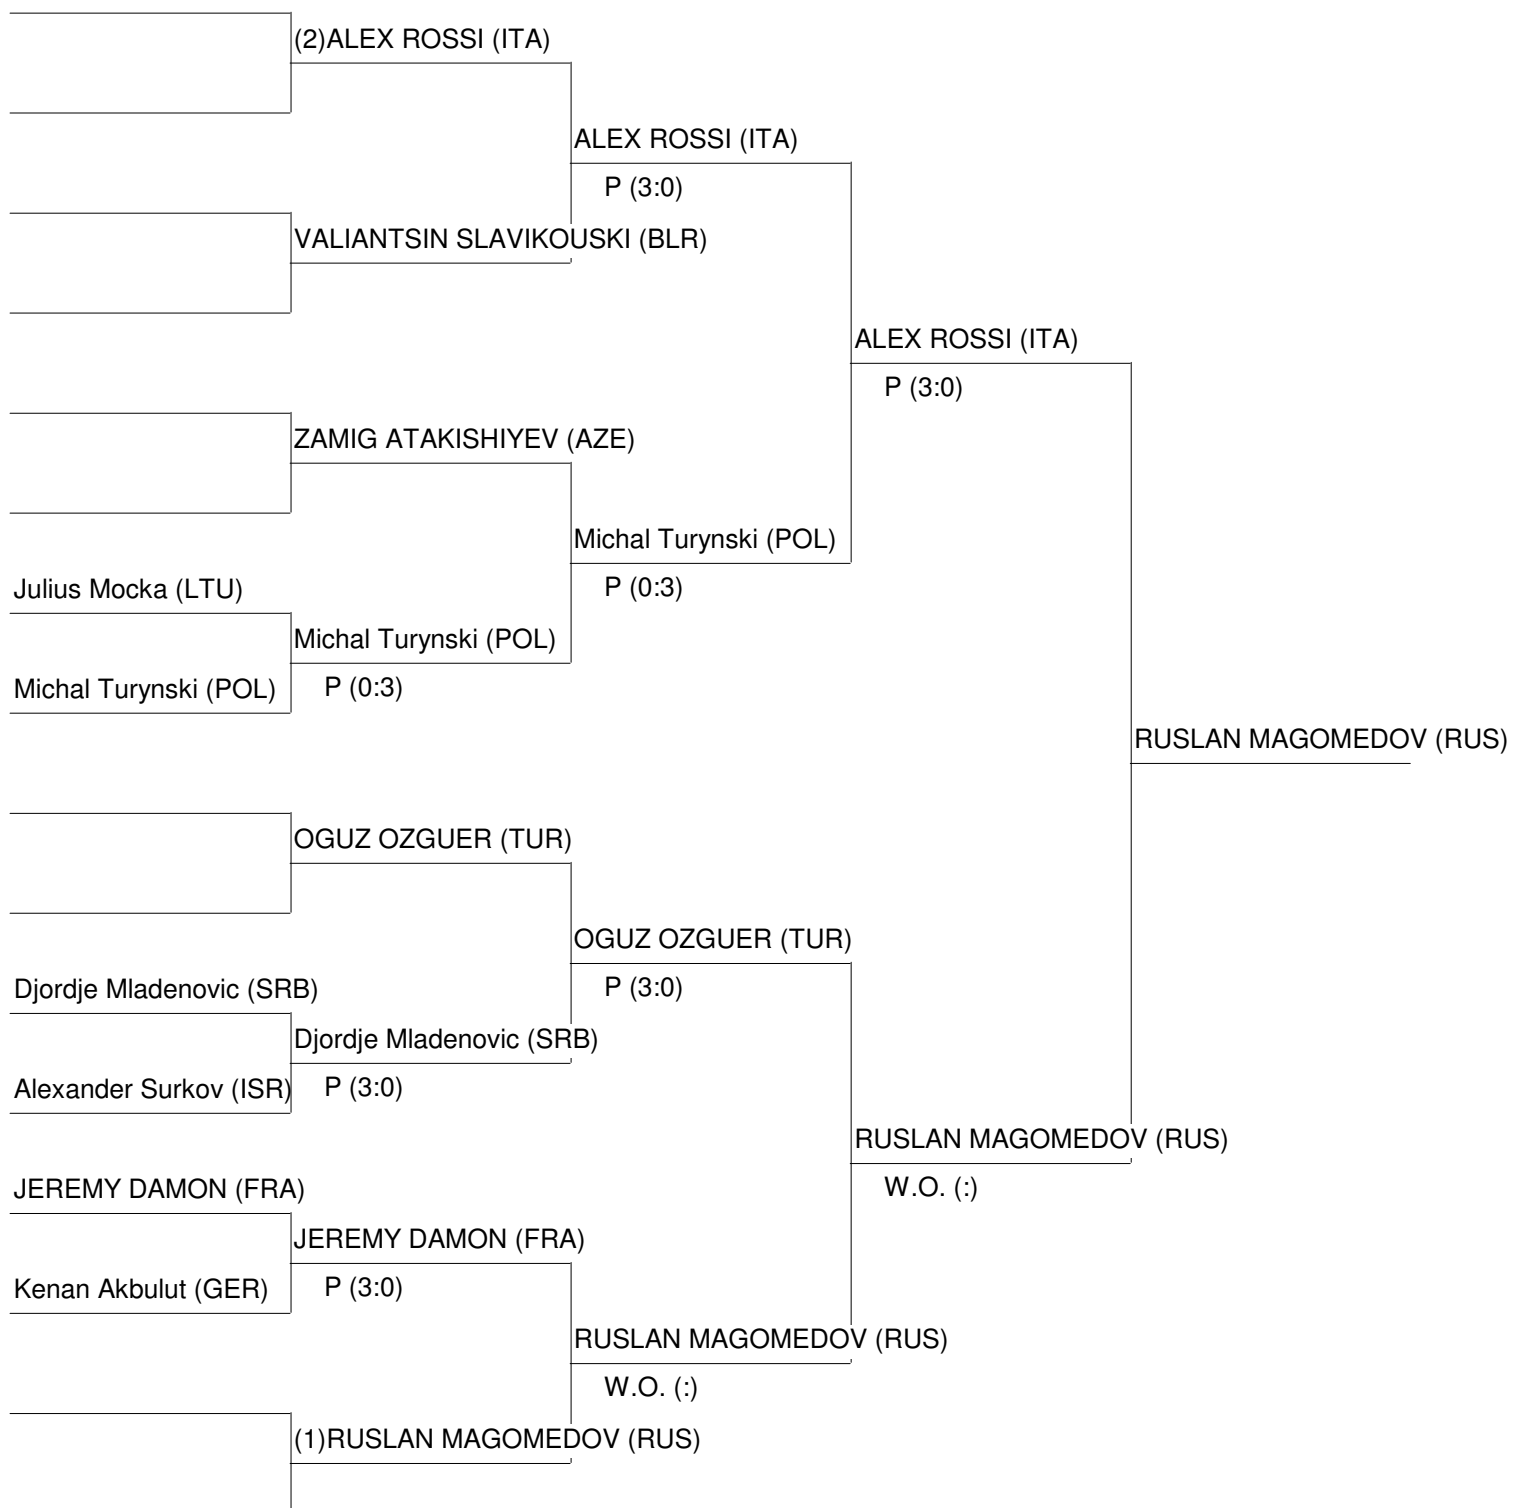

K1 m +91 kg

WAKO EUROPEAN CHAMPIONSHIPS K1, LK, LC 2012

Ankara (TUR)

28.10.2012 - 04.11.2012

Signature

03.11.2012 13:15:05