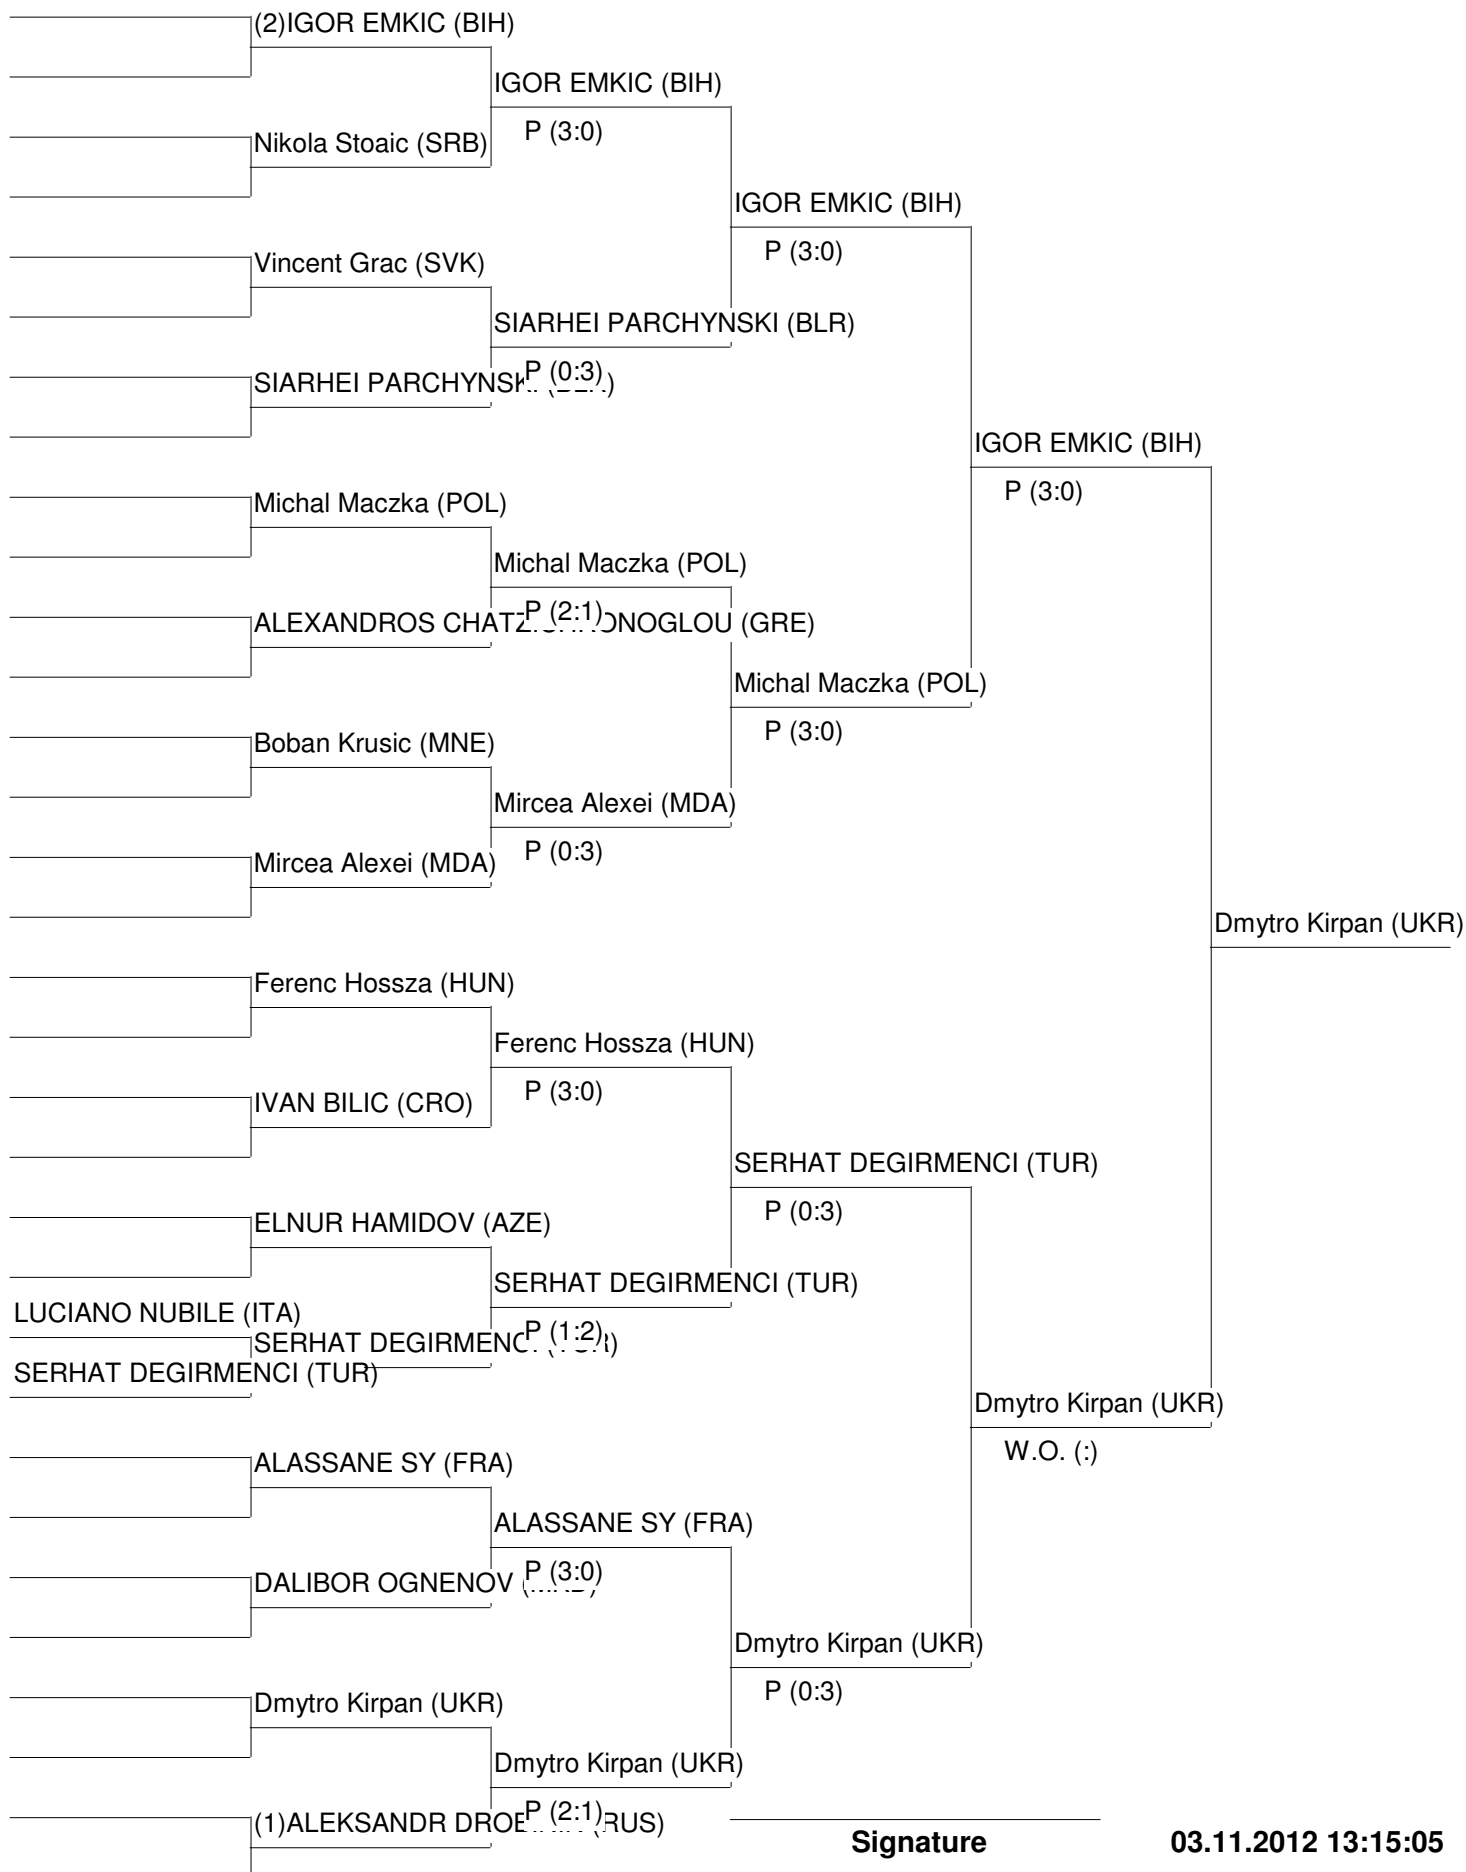

28.10.2012 - 04.11.2012

Signature

03.11.2012 13:15:05

LK m -81 kg

WAKO EUROPEAN CHAMPIONSHIPS K1, LK, LC 2012

Ankara (TUR)

28.10.2012 - 04.11.2012

LK m -86 kg