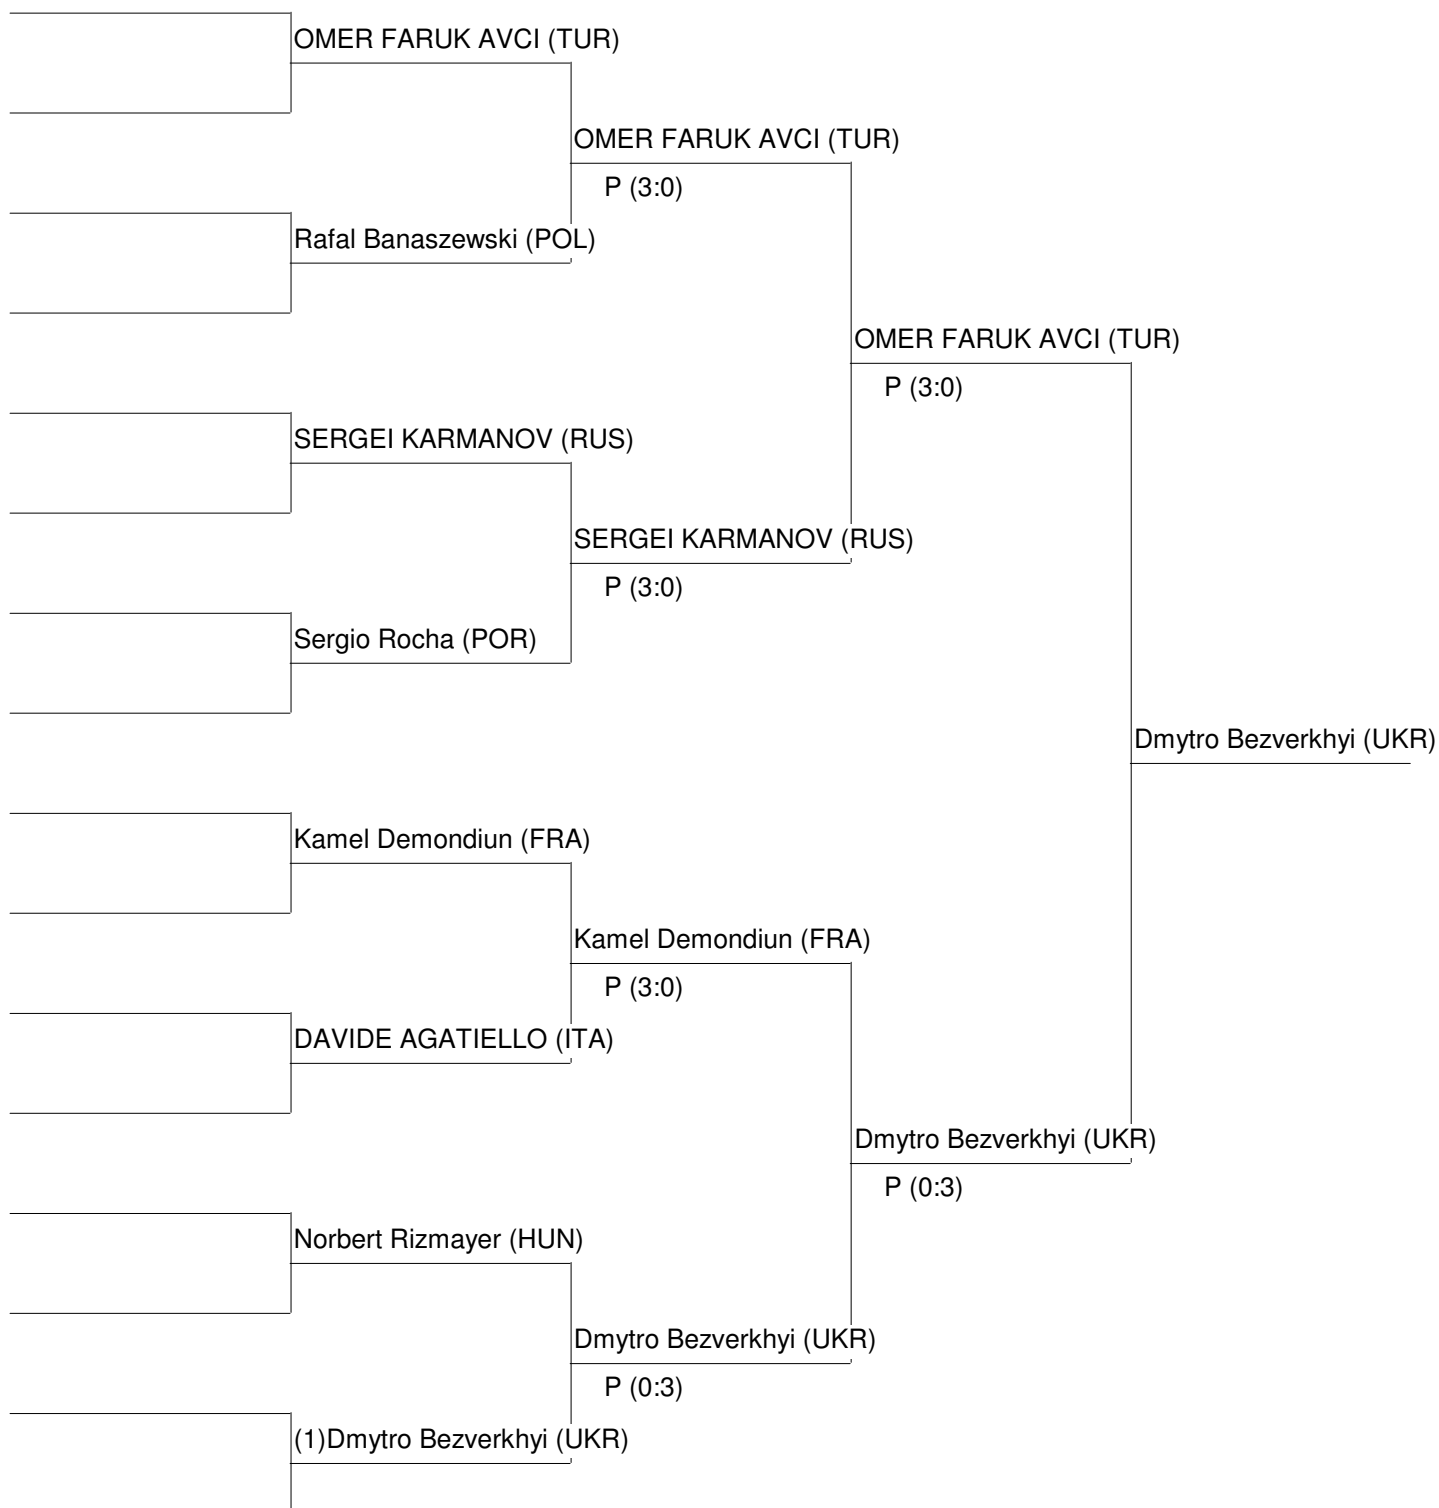

28.10.2012 - 04.11.2012

Signature

03.11.2012 13:15:05

LC m -57 kg

WAKO EUROPEAN CHAMPIONSHIPS K1, LK, LC 2012

Ankara (TUR)

28.10.2012 - 04.11.2012

Signature