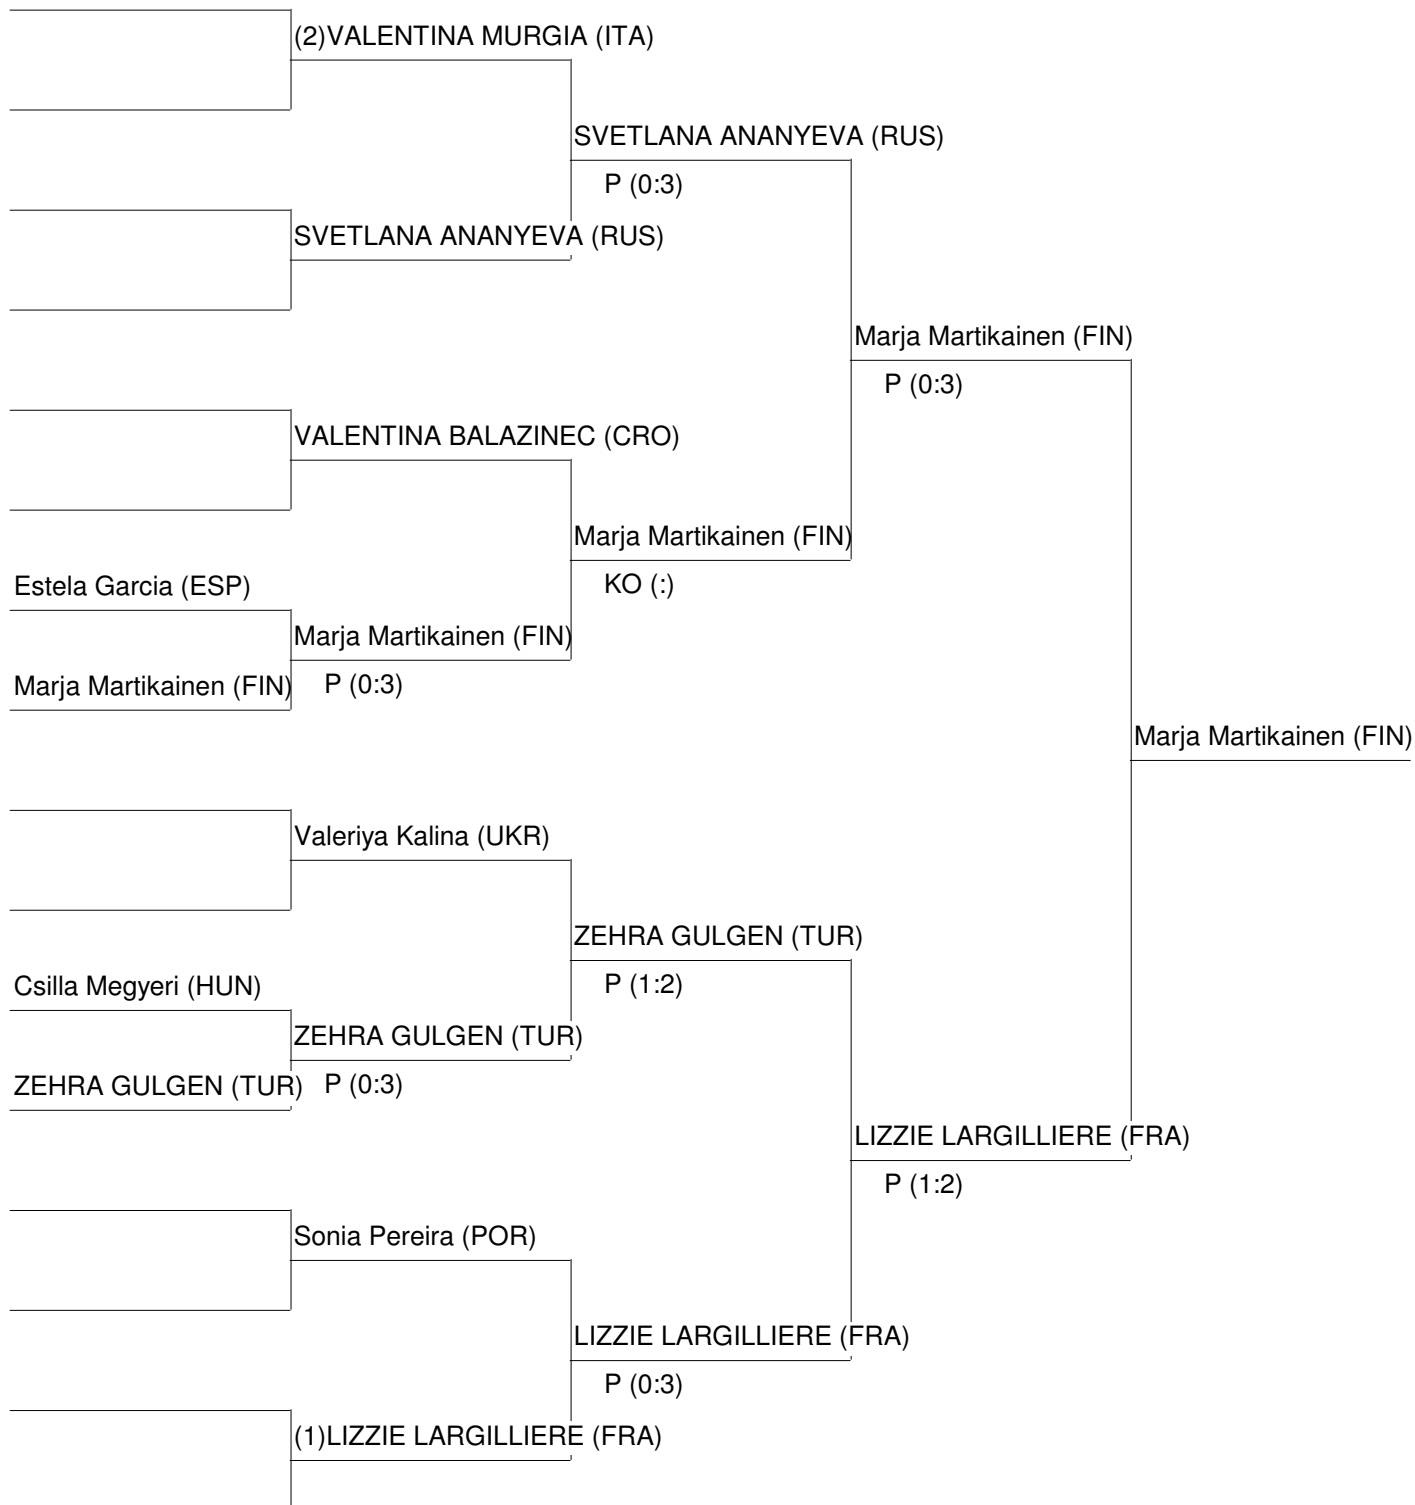

LK f -52 kg

WAKO EUROPEAN CHAMPIONSHIPS K1, LK, LC 2012

Ankara (TUR)

28.10.2012 - 04.11.2012

Signature

03.11.2012 13:15:05