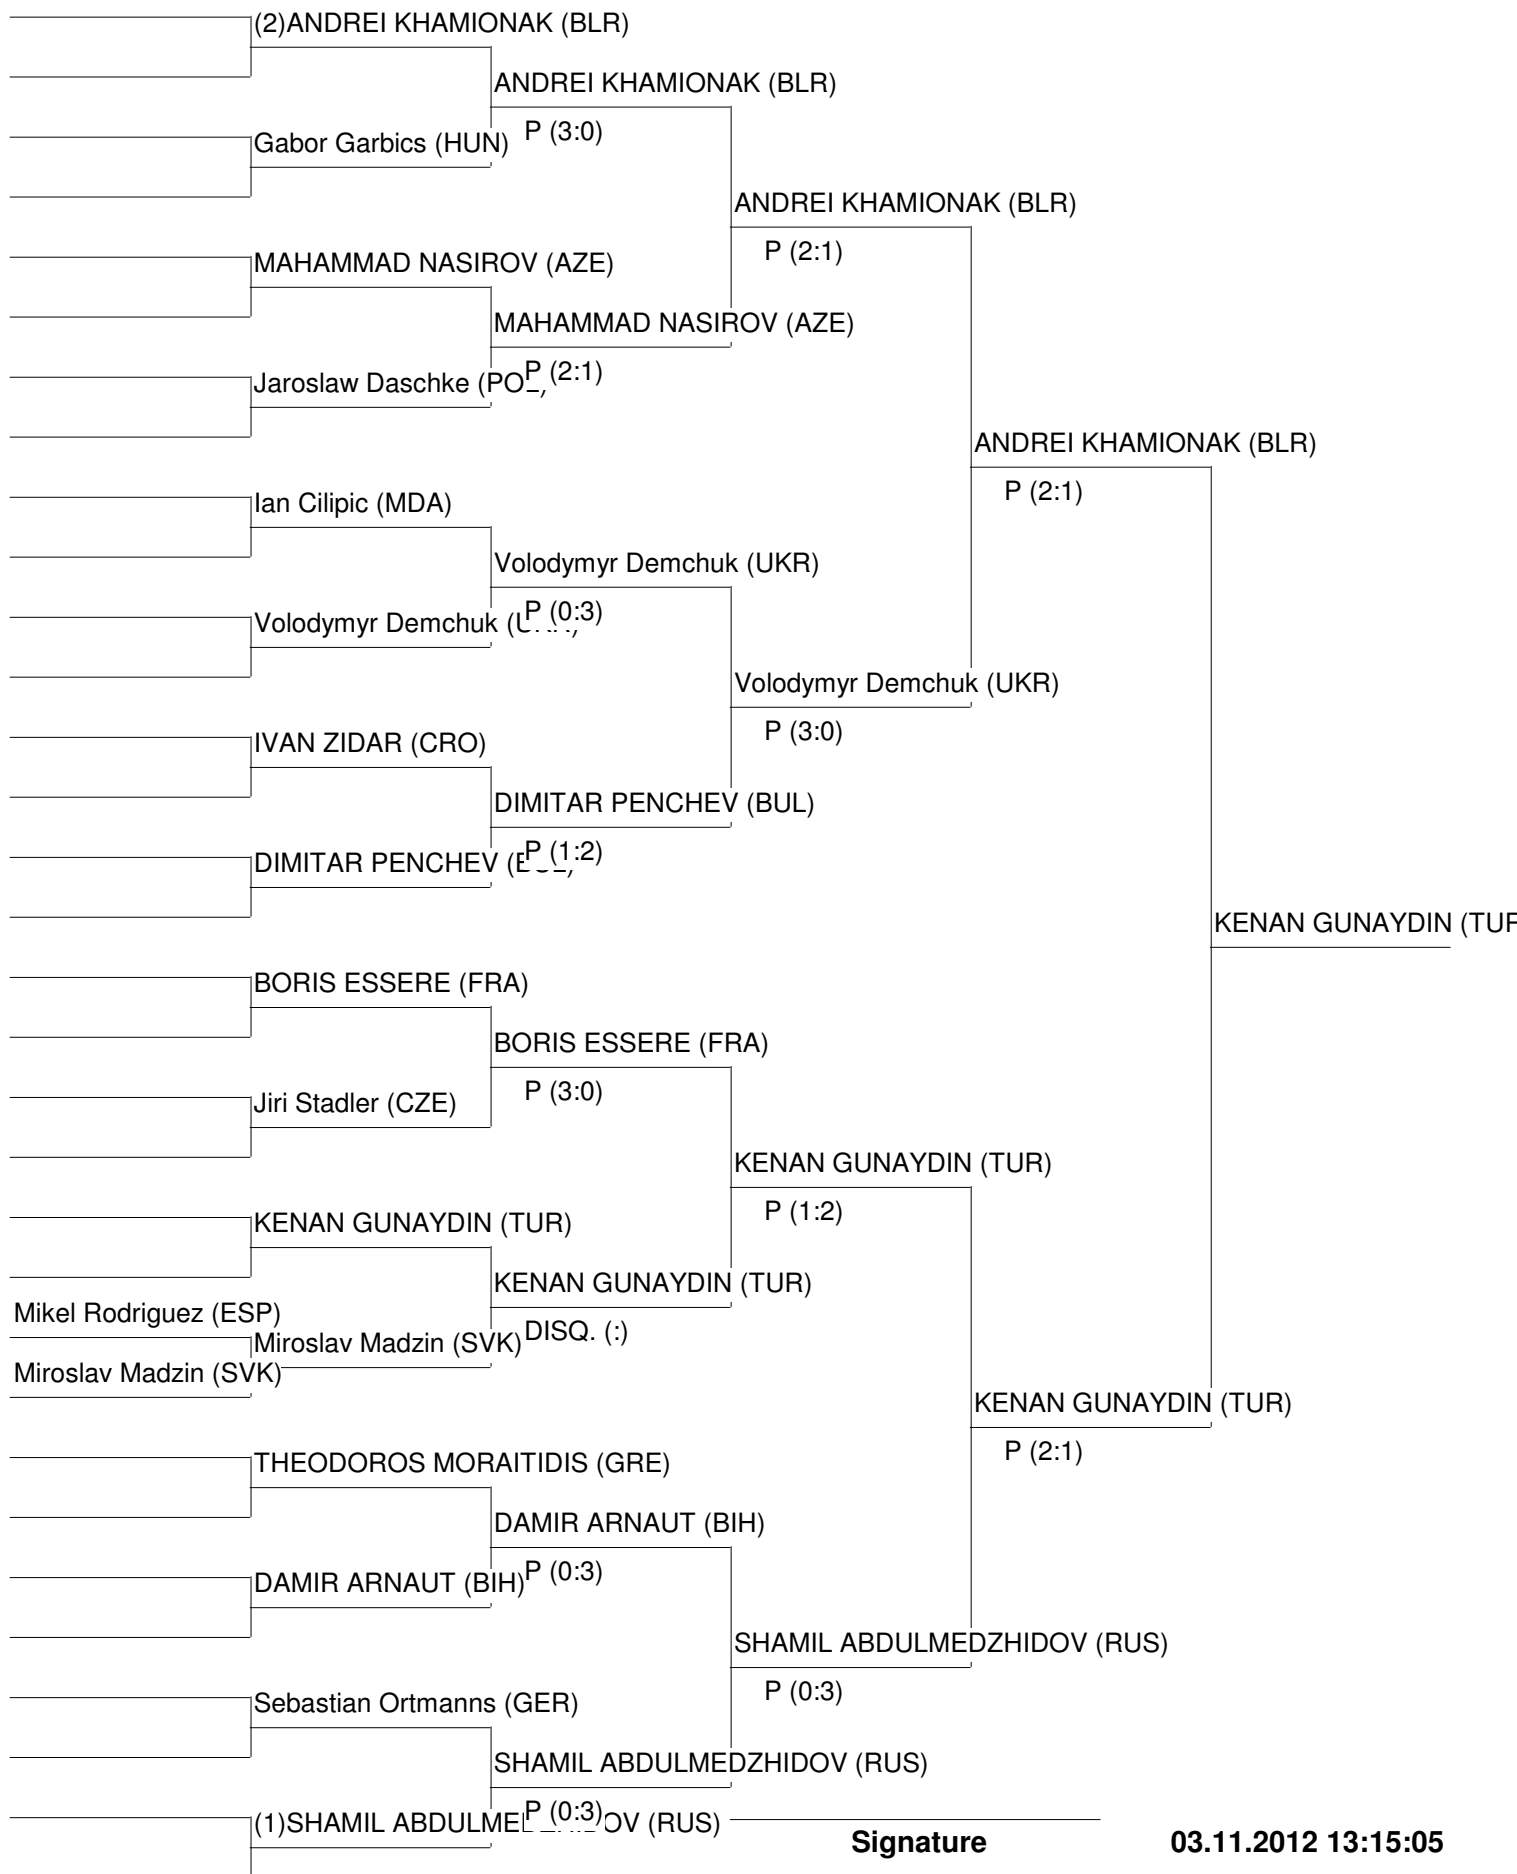

LK m -67 kg

WAKO EUROPEAN CHAMPIONSHIPS K1, LK, LC 2012

Ankara (TUR)

28.10.2012 - 04.11.2012