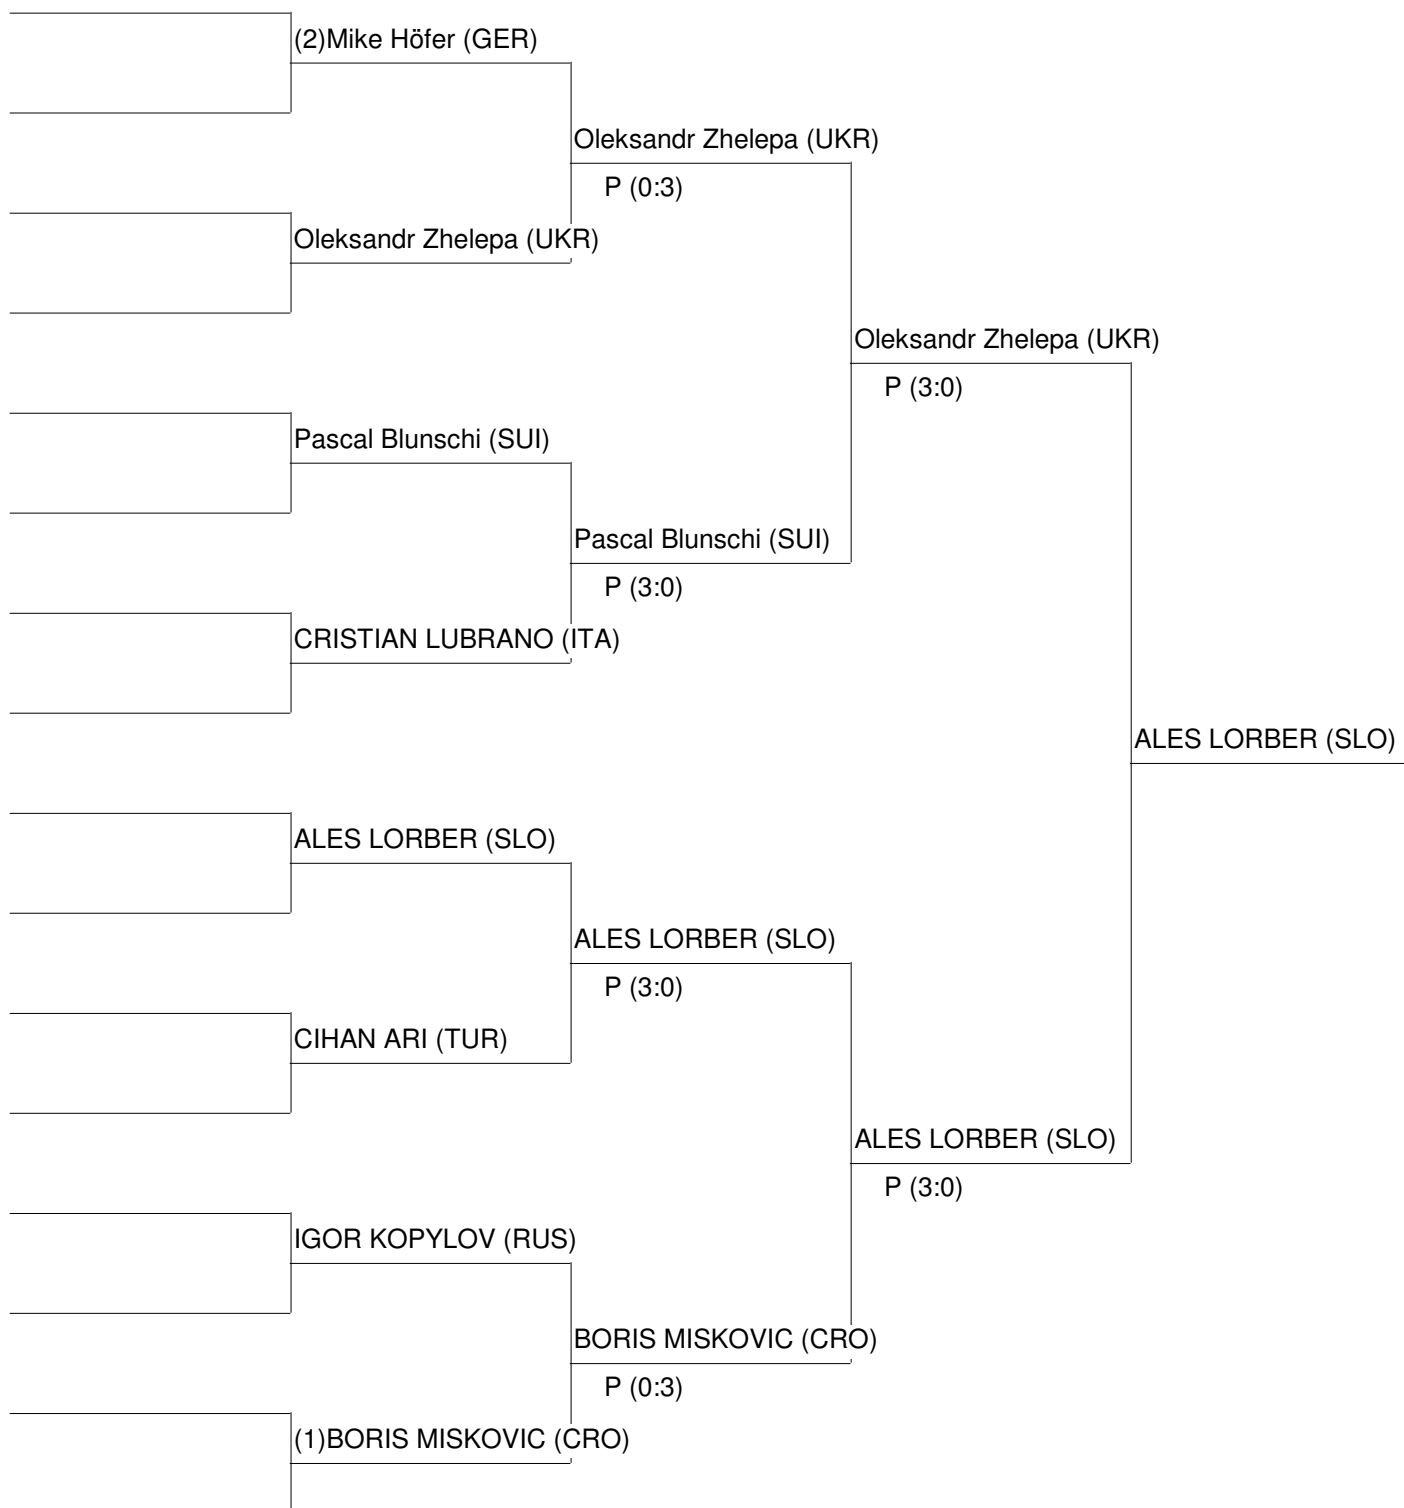

LC m -94 kg

WAKO EUROPEAN CHAMPIONSHIPS K1, LK, LC 2012

Ankara (TUR)

28.10.2012 - 04.11.2012

Signature

03.11.2012 13:15:05