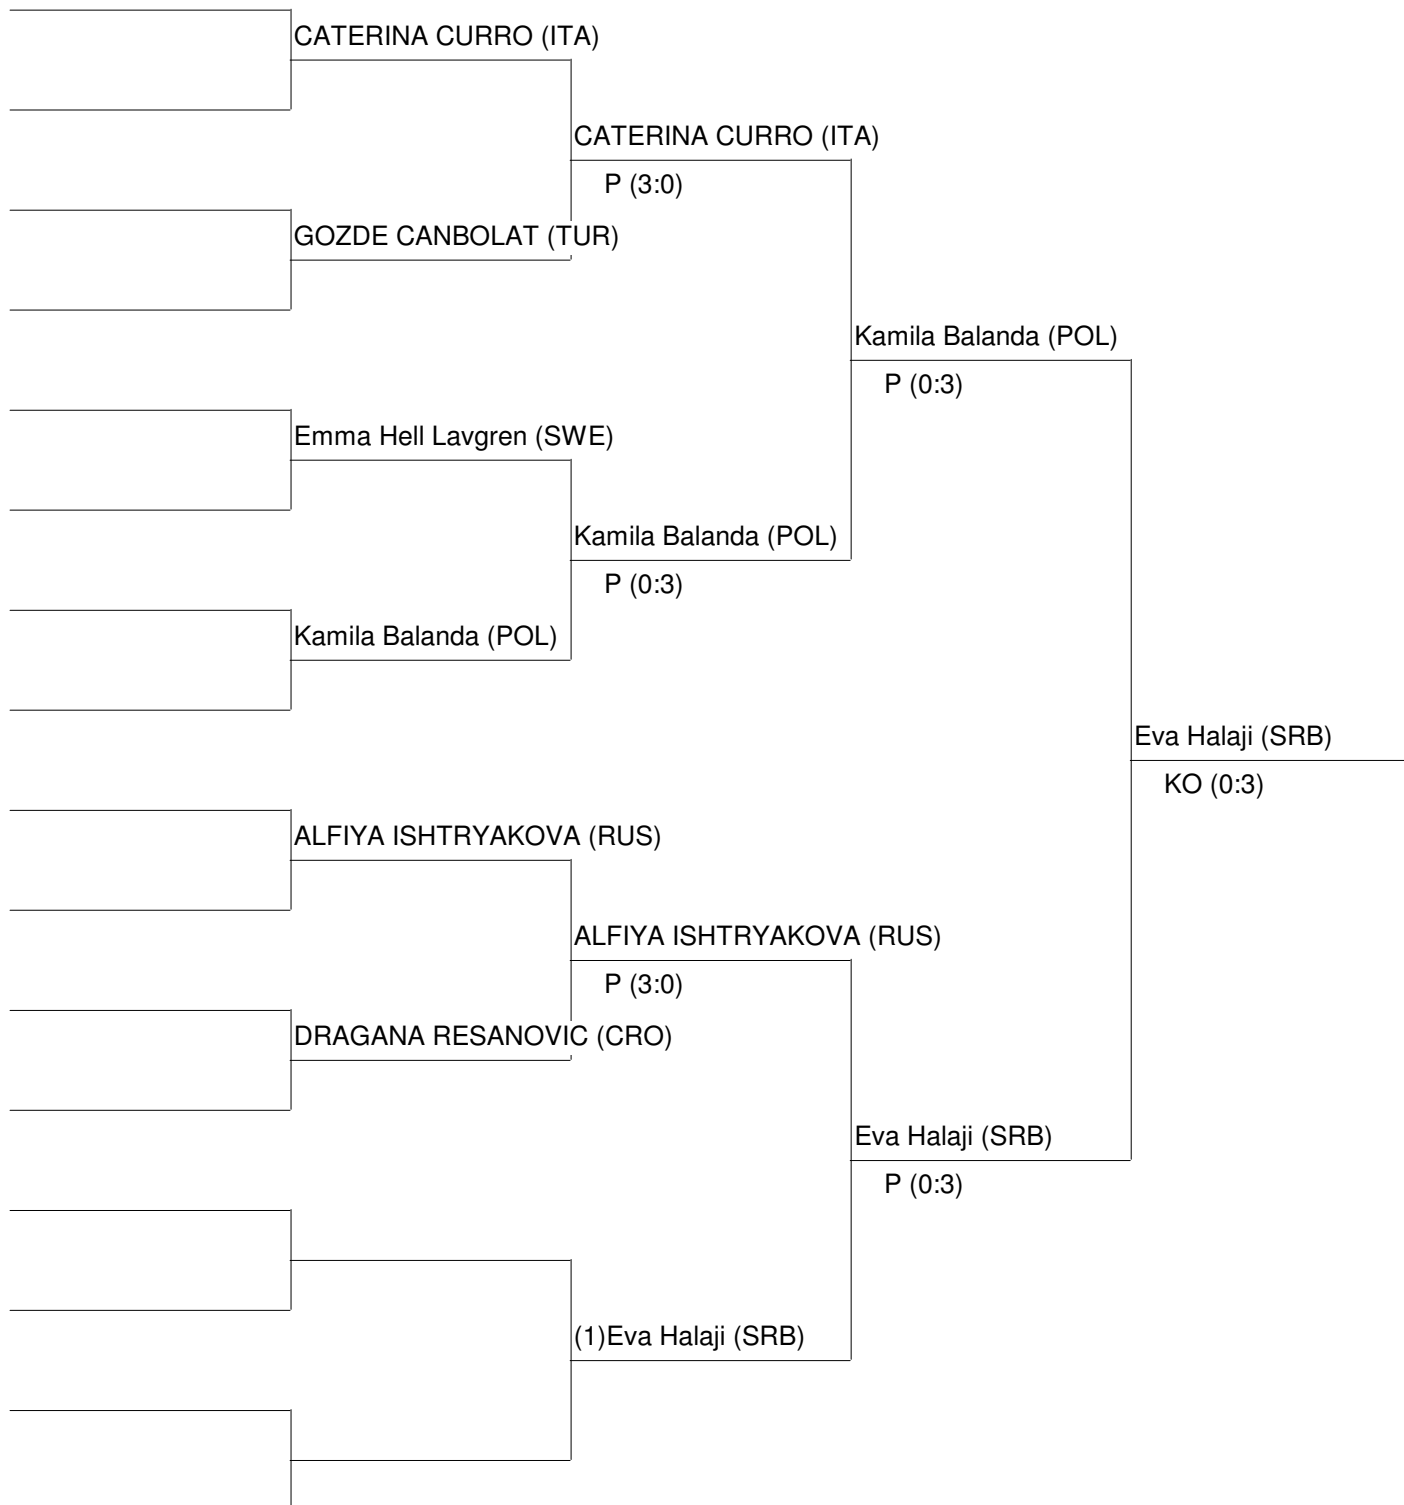

K1 f -65 kg

WAKO EUROPEAN CHAMPIONSHIPS K1, LK, LC 2012

Ankara (TUR)

28.10.2012 - 04.11.2012

Signature

03.11.2012 13:15:05