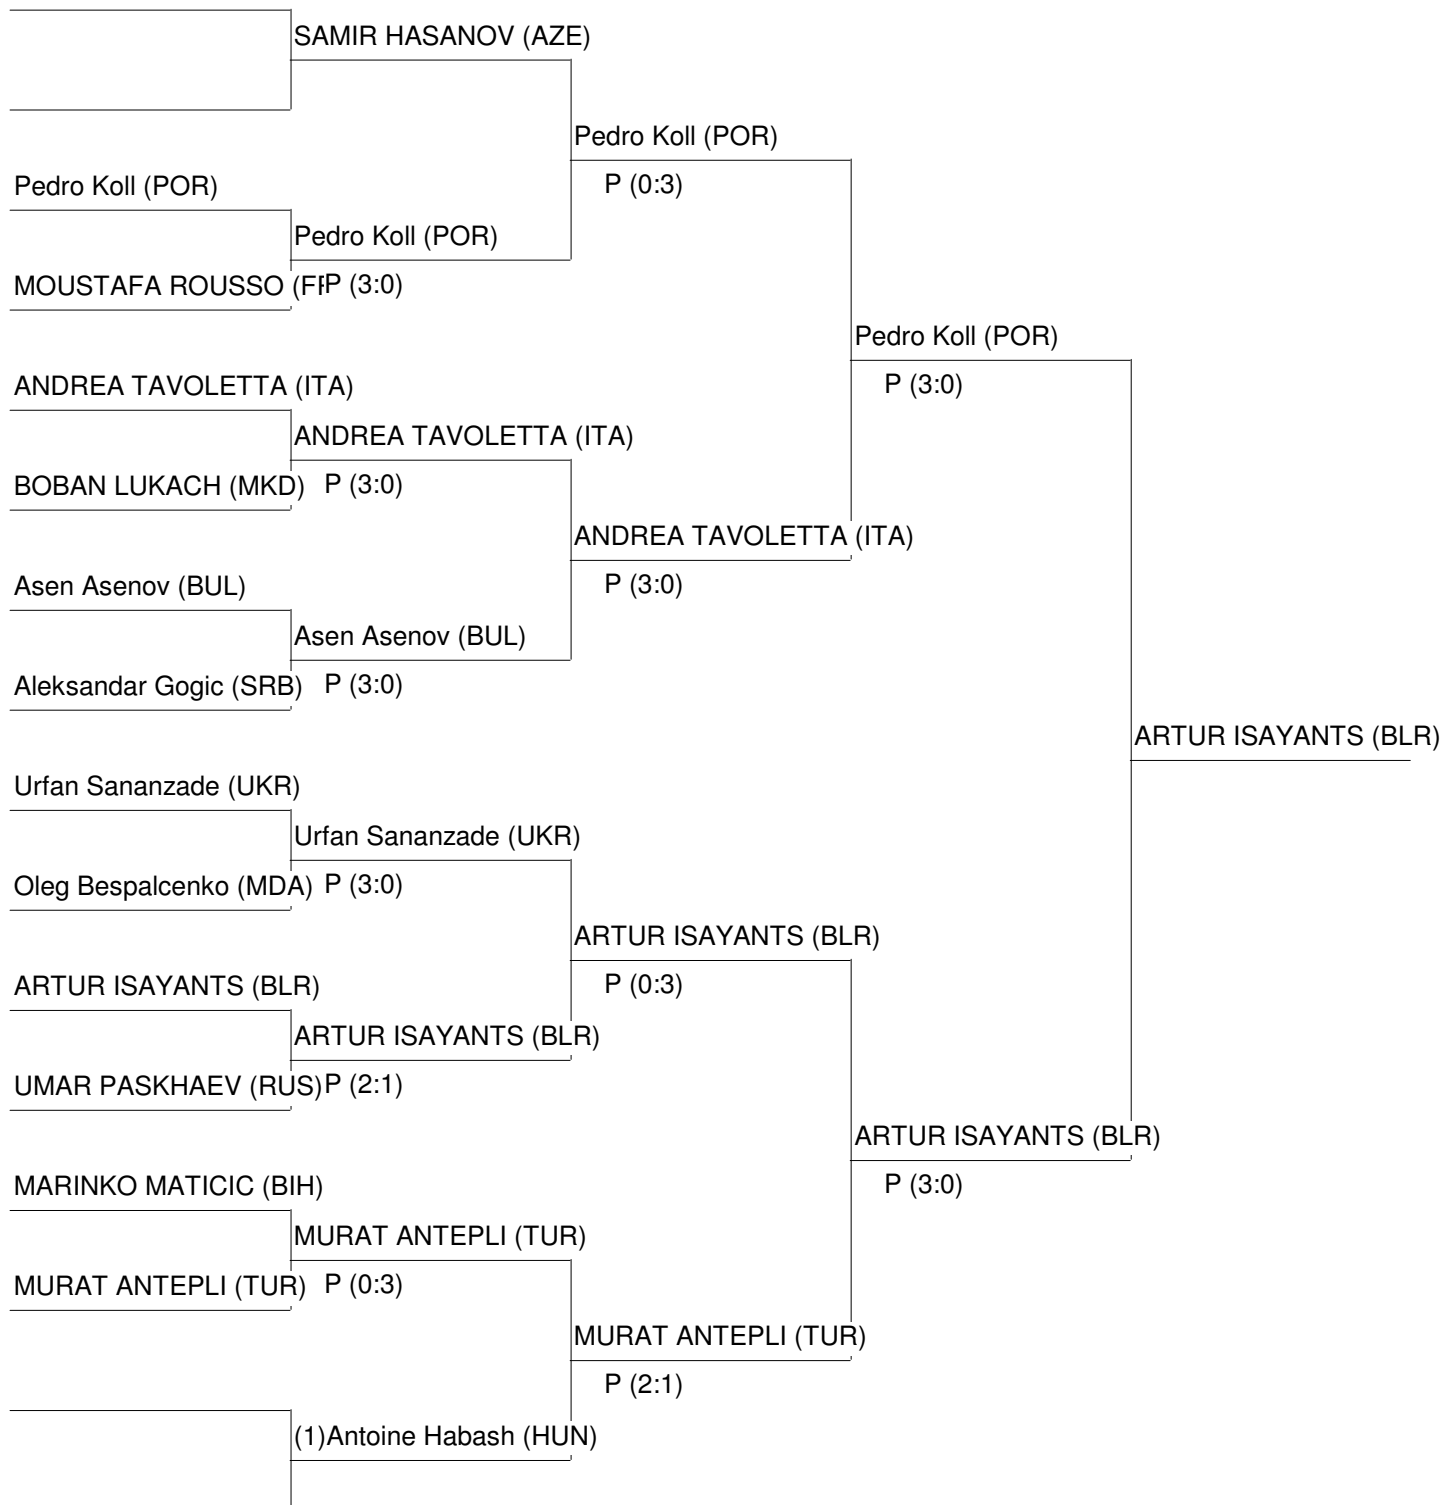

Ankara (TUR)

28.10.2012 - 04.11.2012

Signature

03.11.2012 13:15:05

K1 m -60 kg

WAKO EUROPEAN CHAMPIONSHIPS K1, LK, LC 2012

Ankara (TUR)

28.10.2012 - 04.11.2012