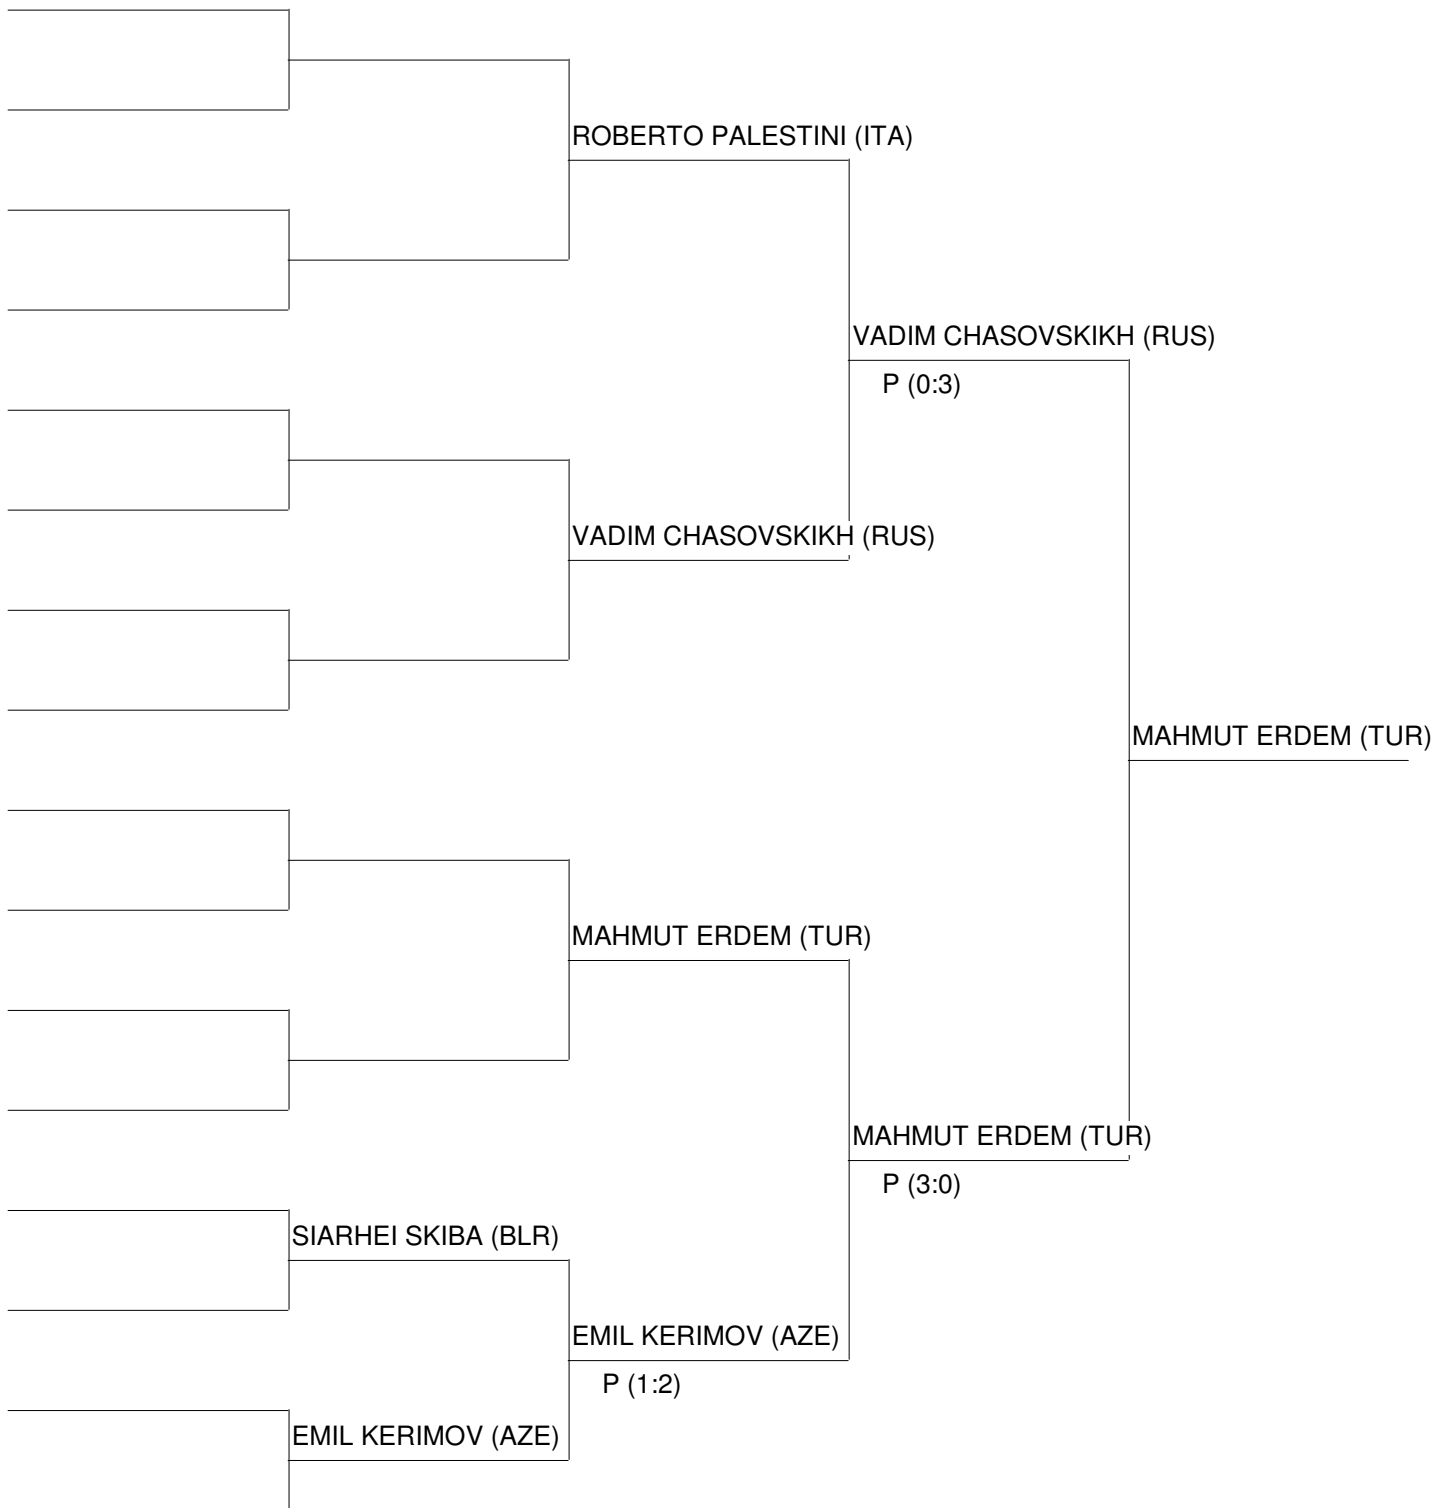

LK m -54 kg

WAKO EUROPEAN CHAMPIONSHIPS K1, LK, LC 2012

Ankara (TUR)

28.10.2012 - 04.11.2012

Signature

03.11.2012 13:15:05