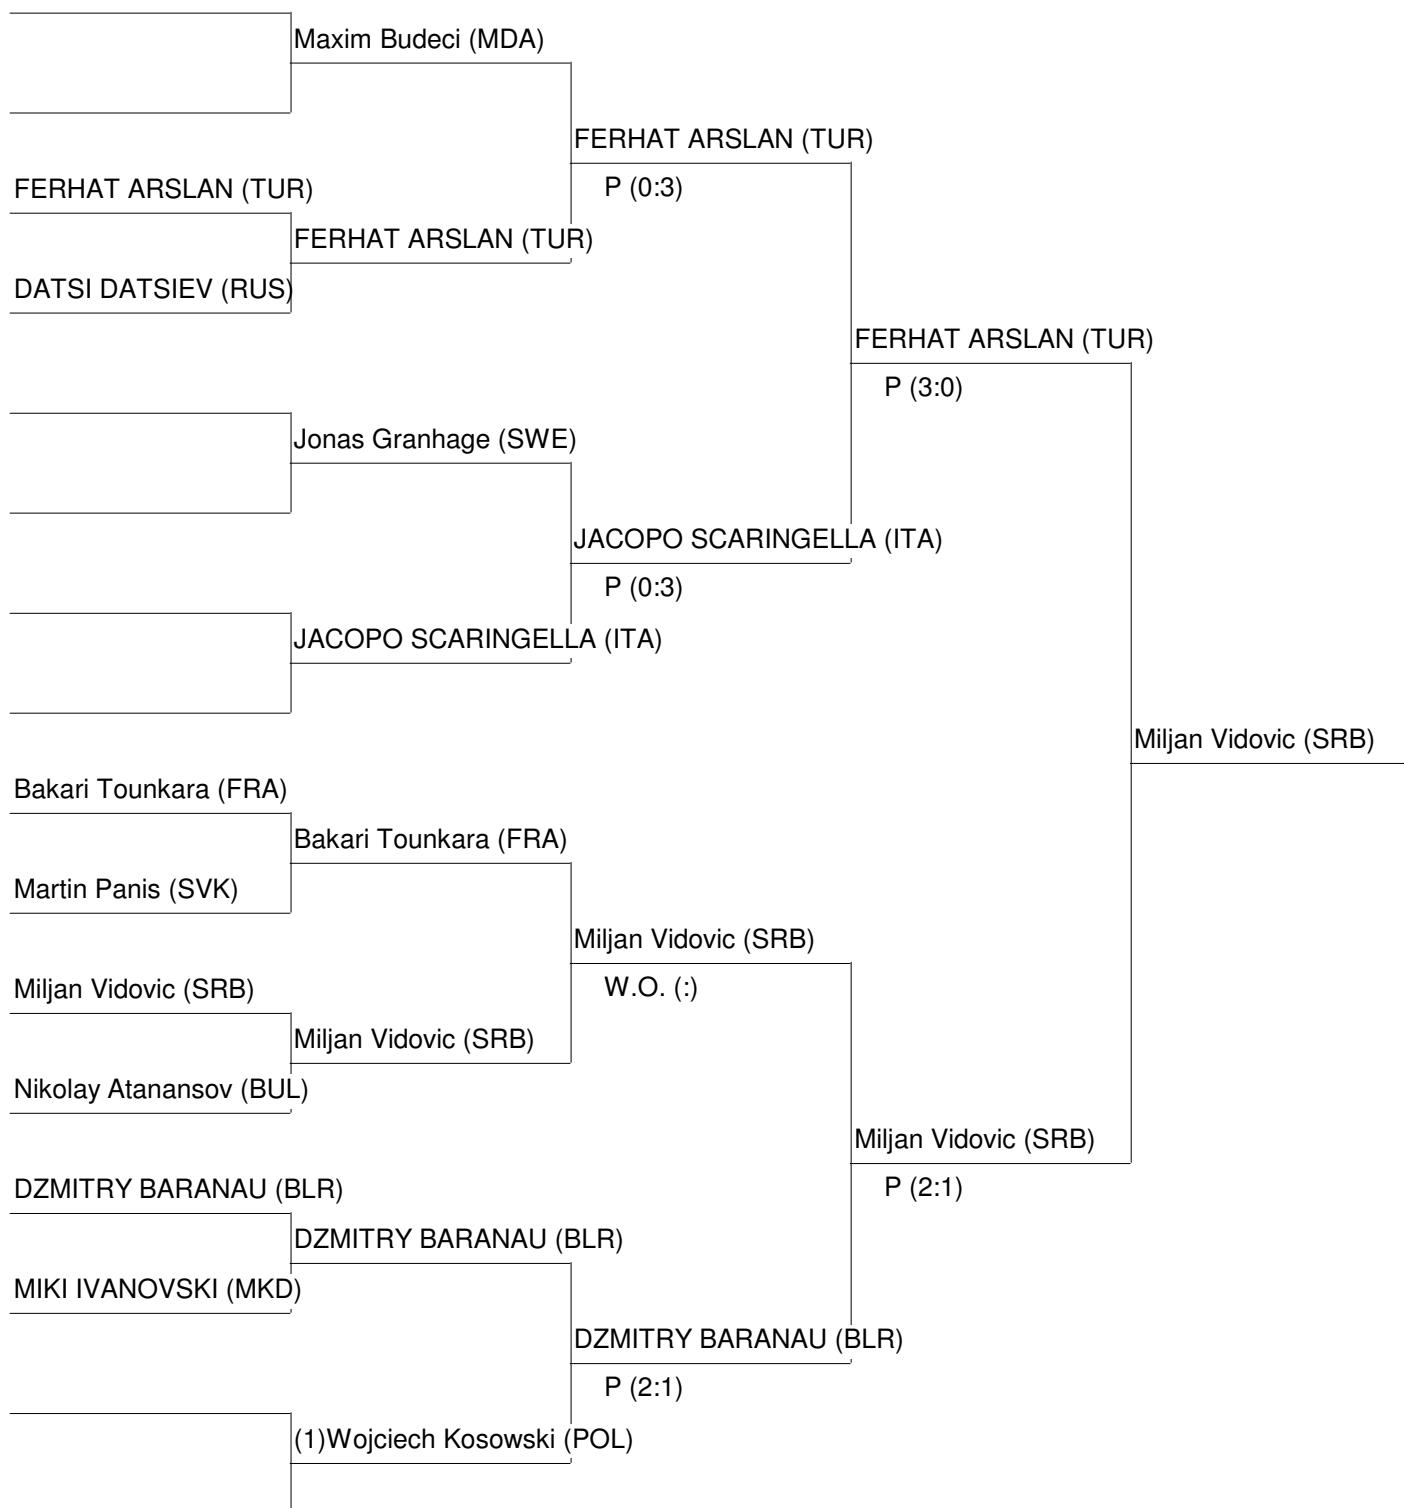

K1 m -75 kg

WAKO EUROPEAN CHAMPIONSHIPS K1, LK, LC 2012

Ankara (TUR)

28.10.2012 - 04.11.2012

Signature

03.11.2012 13:15:05