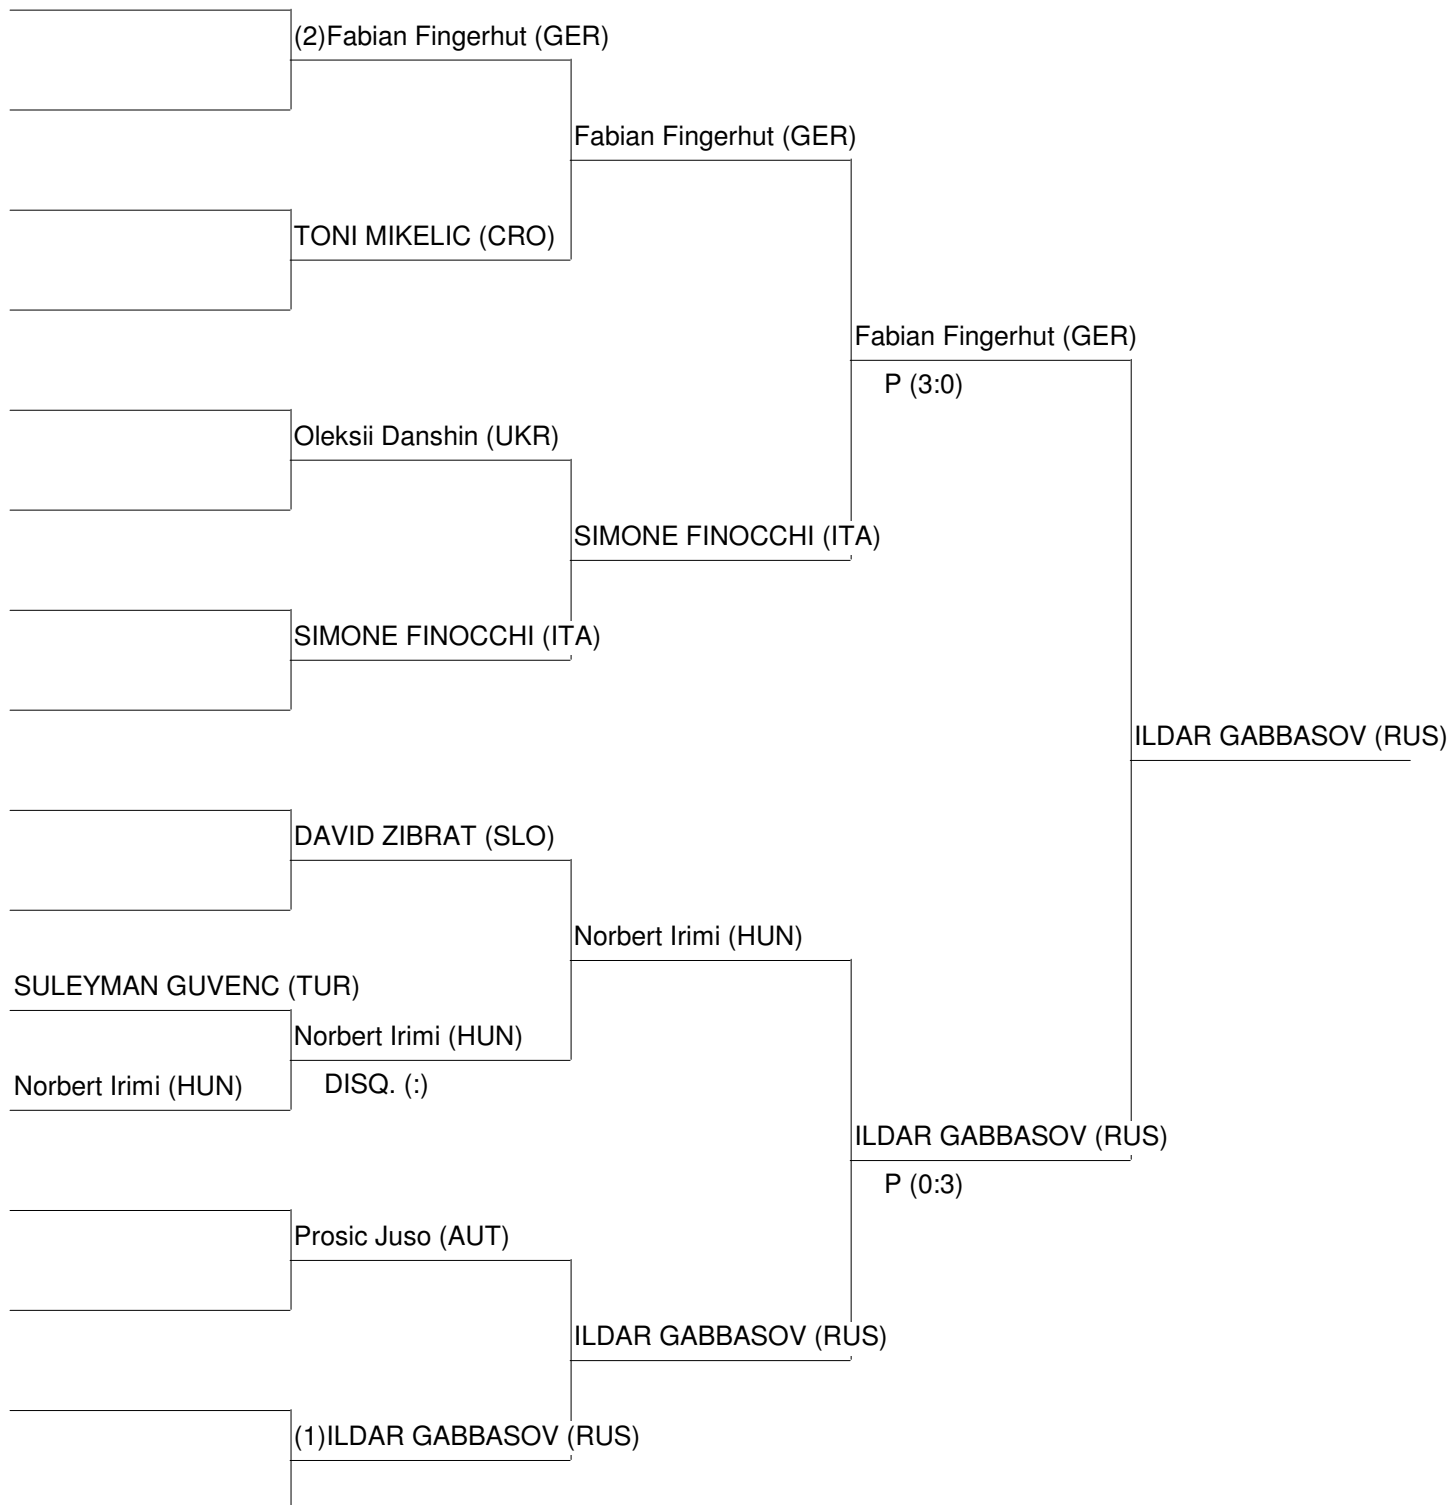

LC m -89 kg

WAKO EUROPEAN CHAMPIONSHIPS K1, LK, LC 2012

Ankara (TUR)

28.10.2012 - 04.11.2012

Signature

03.11.2012 13:15:05