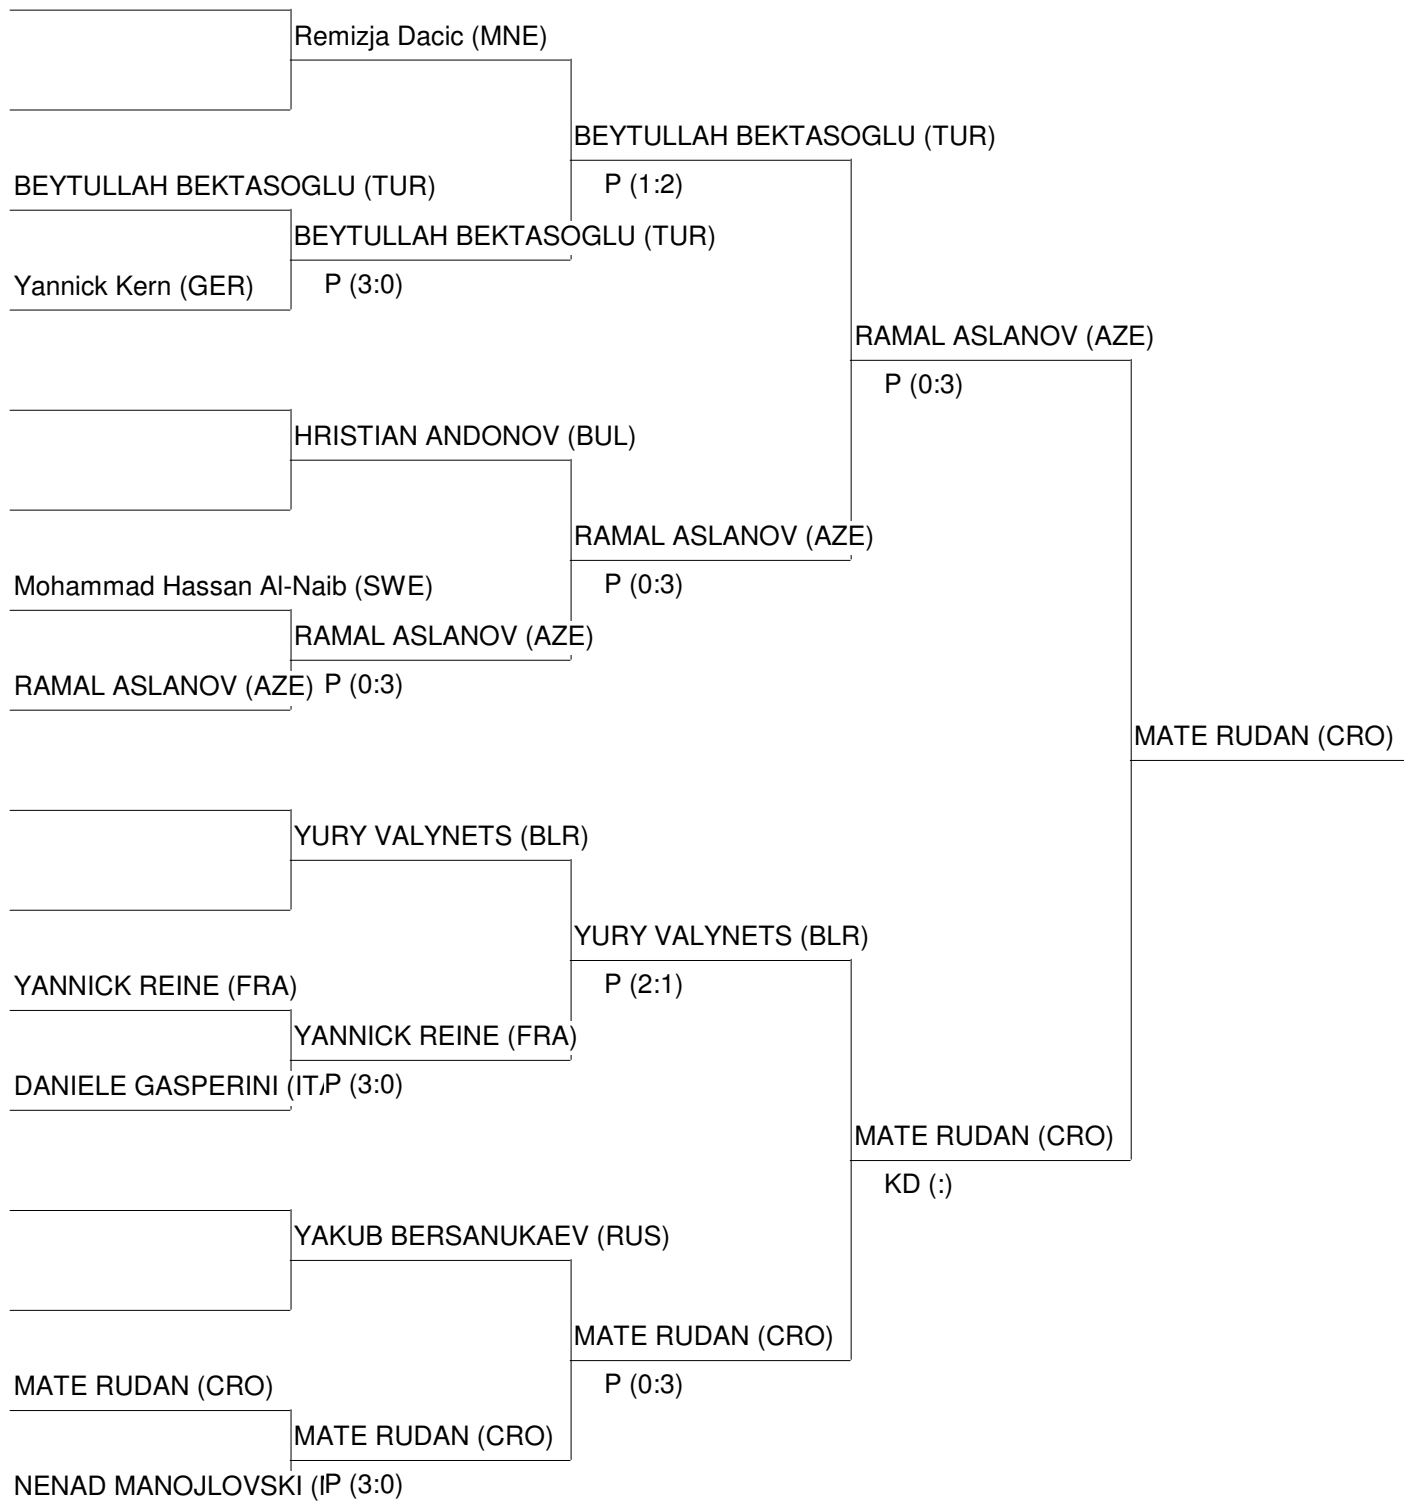

LK m -63,5 kg

WAKO EUROPEAN CHAMPIONSHIPS K1, LK, LC 2012

Ankara (TUR)

28.10.2012 - 04.11.2012

Signature

03.11.2012 13:15:05