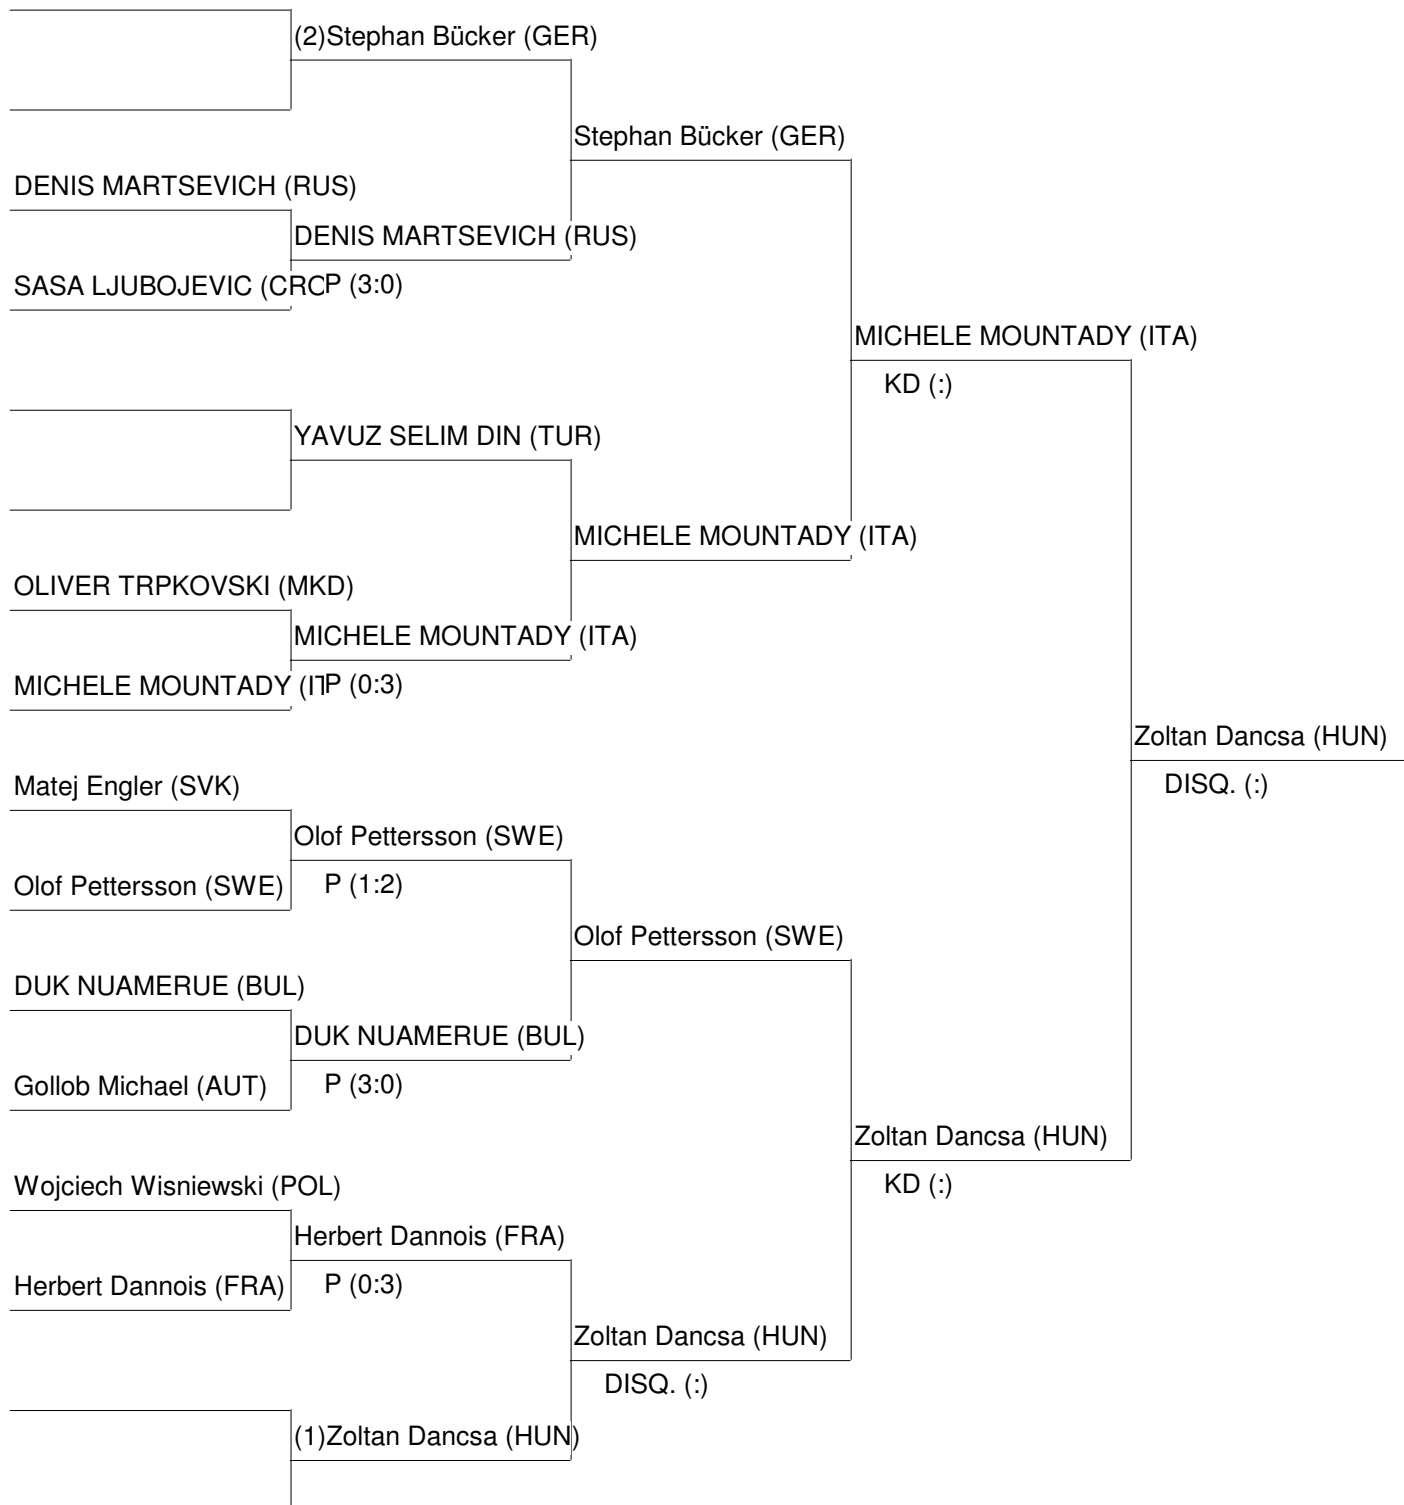

LC m -84 kg

WAKO EUROPEAN CHAMPIONSHIPS K1, LK, LC 2012

Ankara (TUR)

28.10.2012 - 04.11.2012

Signature

03.11.2012 13:15:05